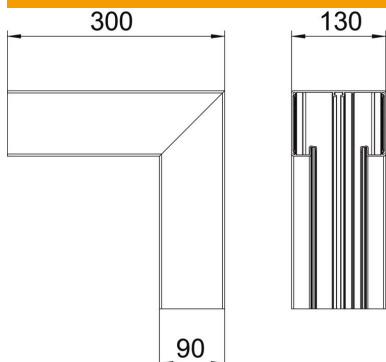

Muszaki adatlap

Belső sarokelem, szimmetrikus, Rapid 80
szerelvénybeépítő csatornához, GA-S90130 típus
Cikkszám: 6276943

Belső sarokelem Rapid80 GA alumínium szerelvénybeépítő csatornák
irányváltásához.
Az idomdarabok látható felülete le van fóliázva.

Alu alumínium

EL eloxált

Törzsadatok

Cikkszám	6276943
Típus	GA-SI90130EL
1. megnevezés	Belső sarokelem
2. megnevezés	szimmetrikus
Gyártó	OBO
Méret	90x130x300
Anyag	Alumínium
Felület	eloxált
Felületi szabvány	
Legkisebb eladási egység mennyiségegység	1 Darab
Súly	163,8 kg
súly-mértékegység	kg/100 darab

Műszaki adatlap

Belső sarokelem, szimmetrikus, Rapid 80
szerelvénybeépítő csatornához, GA-S90130 típus
Cikkszám: 6276943

Méretetek

hossz	300 mm
szélesség	130 mm
Magasság	90 mm

Műszaki adatok

A felsőrészek darabszáma	1
Kivitel	Alsó rész
Alak	szimmetrikus
Halogénmentes	igen
Kábeltartó kapcsok	nem
Csatorna-összekötő	nem
A felső részek szerelési módja	Belül vezetett
Szerelési perforálás a padlóban	nem
fedélszélesség	76,5 mm
Védettség	IP30
Védőfólia	igen
Schutzgrad IK-Code	IK10
Alkalmazási hőmérséklet-tartomány max.	60 °C
Alkalmazási hőmérséklet-tartomány min.	-25 °C
Szögterület min.	90 mm