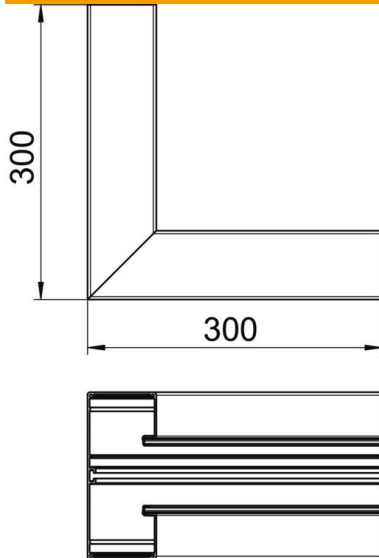

Muszaki adatlap

Belső sarokelem, szimmetrikus, Rapid 80
szerelvénybeépítő csatornához, GA-S70170
Cikkszám: 6279140

Belső sarokelem Rapid80 GA alumínium szerelvénybeépítő csatornák
irányváltásához.
Az idomdarabok látható felülete le van fóliázva.

Alu alumínium

Törzsadatok

Cikkszám	6279140
Típus	GA-SI70170RW
1. megnevezés	Belső sarokelem
2. megnevezés	szimmetrikus
Gyártó	OBO
Méret	70x170x300
Szín	hófehér; RAL 9010
Anyag	Alumínium
Legkisebb eladási egység	1
mennyiségegység	Darab
Súly	172 kg
súly-mértékegység	kg/100 darab

Muszaki adatlap

Belső sarokelem, szimmetrikus, Rapid 80
szerelvénybeépítő csatornához, GA-S70170
Cikkszám: 6279140

Méretetek

hossz	300 mm
szélesség	170 mm
Magasság	70 mm

Műszaki adatok

A felsőrészek darabszáma	1
Kivitel	Alsó rész
Alak	szimmetrikus
Halogénmentes	igen
Kábeltartó kapcsok	nem
Csatorna-összekötő	nem
A felső részek szerelési módja	Belül vezetett
Szerelési perforálás a padlóban	nem
fedélszélesség	76,5 mm
Védettség	IP30
Védőfólia	igen
Schutzgrad IK-Code	IK10
Alkalmazási hőmérséklet-tartomány max.	60 °C
Alkalmazási hőmérséklet-tartomány min.	-25 °C
Szögtartomány min.	90 mm