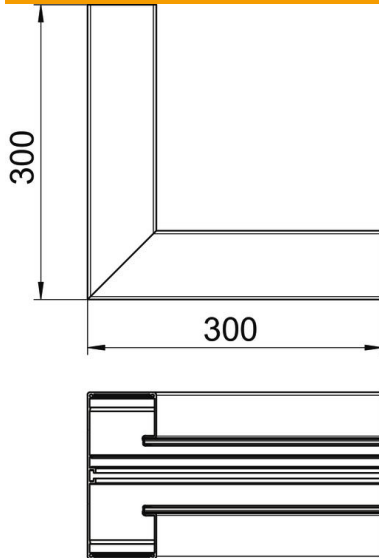

# Muszaki adatlap

Belső sarokelem, szimmetrikus, Rapid 80  
szerelvénybeépítő csatornához, GA-S70170  
Cikkszám: 6279143

Belső sarokelem Rapid80 GA alumínium szerelvénybeépítő csatornák irányváltásához.  
Az idomdarabok látható felülete le van fóliázva.

## Törzsadatok

Cikkszám	6279143
Típus	GA-SI70170EL
1. megnevezés	Belső sarokelem
2. megnevezés	szimmetrikus
Gyártó	OBO
Méret	70x170x300
Anyag	Alumínium
Felület	eloxált
Felületi szabvány	
Legkisebb eladási egység	1
menyiségegység	Darab
Súly	172 kg
súly-mértékegység	kg/100 darab

## Méretetek

hossz	300 mm
szélesség	170 mm
Magasság	70 mm

## Műszaki adatok

A felsőrészek darabszáma	1
Kivitel	Alsó rész
Alak	szimmetrikus
Halogénmentes	igen
Kábeltartó kapcsok	nem
Csatorna-összekötő	nem
A felső részek szerelési módja	Belül vezetett
Szerelési perforálás a padlóban	nem
fedélszélesség	76,5 mm
Védettség	IP30
Védőfólia	igen
Schutzgrad IK-Code	IK10
Alkalmazási hőmérséklet-tartomány max.	60 °C
Alkalmazási hőmérséklet-tartomány min.	-25 °C
Szögtartomány min.	90 mm