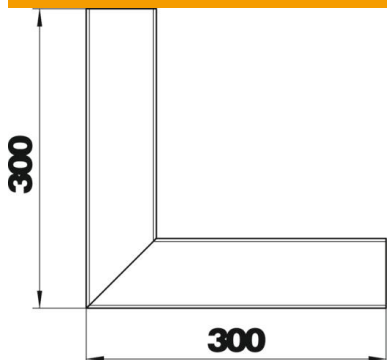

Muszaki adatlap

Belső sarokelem, szimmetrikus, Rapid 80
szerelvénybeépítő csatornához, GA-S70130 típus
Cikkszám: 6279340

Belső sarokelem Rapid80 GA alumínium szerelvénybeépítő csatornák irányváltásához.
Az idomdarabok látható felülete le van fóliázva.

Alu alumínium

Törzsadatok

Cikkszám	6279340
1. megnevezés	Belső sarokelem
2. megnevezés	szimmetrikus
Gyártó	OBO
Méret	70x130x300
Szín	hófehér; RAL 9010
Anyag	Alumínium
Legkisebb eladási egység mennyiségegység	1 Darab
Súly	148,8 kg
súly-mértékegység	kg/100 darab

Műszaki adatlap

Belső sarokelem, szimmetrikus, Rapid 80
szerelvénybeépítő csatornához, GA-S70130 típus
Cikkszám: 6279340

Méretetek

hossz	300 mm
szélesség	130 mm
Magasság	70 mm

Műszaki adatok

A felsőrészek darabszáma	1
Kivitel	Alsó rész
Alak	szimmetrikus
Halogénmentes	igen
Kábeltartó kapcsok	nem
Csatorna-összekötő	nem
A felső részek szerelési módja	Belül vezetett
Szerelési perforálás a padlóban	nem
fedélszélesség	76,5 mm
Védettség	IP30
Védőfólia	igen
Schutzgrad IK-Code	IK10
Alkalmazási hőmérséklet-tartomány max.	60 °C
Alkalmazási hőmérséklet-tartomány min.	-25 °C
Szögtartomány min.	90 mm