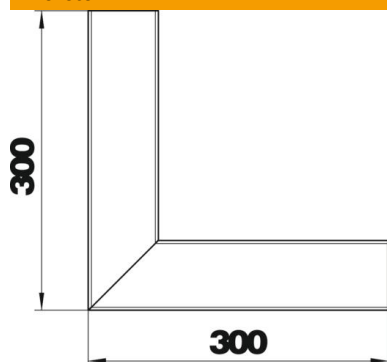

Muszaki adatlap

Belső sarokelem, szimmetrikus, Rapid 80
szerelvénybeépítő csatornához, GA-S70130 típus
Cikkszám: 6279343

Belső sarokelem Rapid80 GA alumínium szerelvénybeépítő csatornák
irányváltásához.
Az idomdarabok látható felülete le van fóliázva.

Alu alumínium

EL eloxált

Törzsadatok

Cikkszám	6279343
Típus	GA-SI70130EL
1. megnevezés	Belső sarokelem
2. megnevezés	szimmetrikus
Gyártó	OBO
Méret	70x130x300
Anyag	Alumínium
Felület	eloxált
Felületi szabvány	
Legkisebb eladási egység mennyiségegység	1 Darab
Súly	148,8 kg
súly-mértékegység	kg/100 darab

Műszaki adatlap

Belső sarokelem, szimmetrikus, Rapid 80
szerelvénybeépítő csatornához, GA-S70130 típus
Cikkszám: 6279343

Méretetek

hossz	300 mm
szélesség	130 mm
Magasság	70 mm

Műszaki adatok

A felsőrészek darabszáma	1
Kivitel	Alsó rész
Alak	szimmetrikus
Halogénmentes	igen
Kábeltartó kapcsok	nem
Csatorna-összekötő	nem
A felső részek szerelési módja	Belül vezetett
Szerelési perforálás a padlóban	nem
fedélszélesség	76,5 mm
Védettség	IP30
Védőfólia	igen
Schutzgrad IK-Code	IK10
Alkalmazási hőmérséklet-tartomány max.	60 °C
Alkalmazási hőmérséklet-tartomány min.	-25 °C
Szögterület min.	90 mm