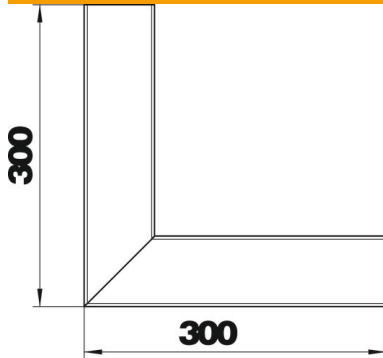

## Törzsadatok

Cikkszám	6279240
Típus	GA-SI70110RW
1. megnevezés	Belső sarokelem
2. megnevezés	szimmetrikus
Gyártó	OBO
Méret	70x110x300
Szín	hófehér; RAL 9010
Anyag	Alumínium
Legkisebb eladási egység	1
mennyiségegység	Darab
Súly	137,4 kg
súly-mértékegység	kg/100 darab

## Méretetek

hossz	300 mm
szélesség	110 mm
Magasság	70 mm

## Műszaki adatok

A felsőrészek darabszáma	1
Kivitel	Alsó rész
Alak	szimmetrikus
Halogénmentes	igen
Kábeltartó kapcsok	nem
Csatorna-összekötő	nem
A felső részek szerelési módja	Belül vezetett
Szerelési perforálás a padlóban	nem
fedélszélesség	76,5 mm
Védettség	IP30
Védőfólia	igen
Schutzgrad IK-Code	IK10
Alkalmazási hőmérséklet-tartomány max.	60 °C
Alkalmazási hőmérséklet-tartomány min.	-25 °C
Szögtartomány min.	90 mm