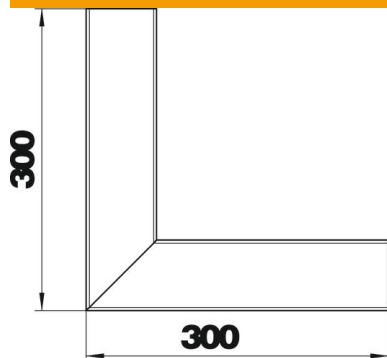

Muszaki adatlap

Belső sarokelem, szimmetrikus, Rapid 80
szerelvénybeépítő csatornához, GA-S70110 típus
Cikkszám: 6279243

Belső sarokelem Rapid80 GA alumínium szerelvénybeépítő csatornák
irányváltásához.
Az idomdarabok látható felülete le van fóliázva.

Alu alumínium

EL eloxált

Törzsadatok

Cikkszám	6279243
Típus	GA-SI70110EL
1. megnevezés	Belső sarokelem
2. megnevezés	szimmetrikus
Gyártó	OBO
Méret	70x110x300
Anyag	Alumínium
Felület	eloxált
Felületi szabvány	
Legkisebb eladási egység	1
mennyiségegység	Darab
Súly	137,4 kg
súly-mértékegység	kg/100 darab

Műszaki adatlap

Belső sarokelem, szimmetrikus, Rapid 80
szerelvénybeépítő csatornához, GA-S70110 típus
Cikkszám: 6279243

Méretetek

hossz	300 mm
szélesség	110 mm
Magasság	70 mm

Műszaki adatok

A felsőrészek darabszáma	1
Kivitel	Alsó rész
Alak	szimmetrikus
Halogénmentes	igen
Kábeltartó kapcsok	nem
Csatorna-összekötő	nem
A felső részek szerelési módja	Belül vezetett
Szerelési perforálás a padlóban	nem
fedélszélesség	76,5 mm
Védettség	IP30
Védőfólia	igen
Schutzgrad IK-Code	IK10
Alkalmazási hőmérséklet-tartomány max.	60 °C
Alkalmazási hőmérséklet-tartomány min.	-25 °C
Szögtartomány min.	90 mm