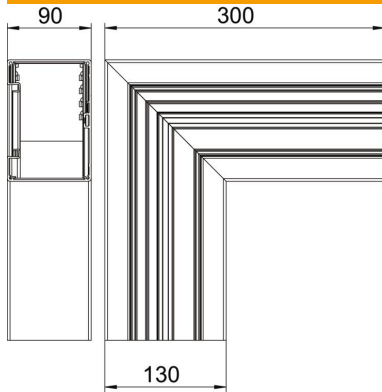

Muszaki adatlap

Lapos sarokidom, szimmetrikus, Rapid 80
szerelvénybeépítő csatornához, GA-S90130 típus
Cikkszám: 6276920

Lapos sarokelem Rapid80 GA alumínium szerelvénybeépítő csatornák irányváltásához.

Az idomdarabok látható felülete le van fóliázva. A fedelet külön kell megrendelni.

Alu alumínium

Törzsadatok

Cikkszám	6276920
Típus	GA-SF90130RW
1. megnevezés	Lapos sarokelem
2. megnevezés	szimmetrikus
Gyártó	OBO
Méret	90x130x300
Szín	hófehér; RAL 9010
Anyag	Alumínium
Legkisebb eladási egység	1
mennyiségegység	Darab
Súly	140,5 kg
súly-mértékegység	kg/100 darab

Muszaki adatlap

Lapos sarokidom, szimmetrikus, Rapid 80
szerelvénybeépítő csatornához, GA-S90130 típus
Cikkszám: 6276920

Méretetek

hossz	300 mm
szélesség	130 mm
Magasság	90 mm

Műszaki adatok

A felsőrészek darabszáma	1
Kivitel	Alsó rész
csatornaszélességhez	130 mm
csatornamagassághoz	90 mm
Halogénmentes	igen
Kábeltartó kapcsok	nem
Csatorna-összekötő	nem
A felső részek szerelési módja	Belül vezetett
Szerelési perforálás a padlóban	nem
fedélszélesség	76,5 mm
Irányváltás	függőleges, emelkedő/lejtős
Védettségi	IP30
Védőfólia	igen
Schutzgrad IK-Code	IK10
Szimmetrikus	igen
Alkalmazási hőmérséklet-tartomány max.	60 °C
Alkalmazási hőmérséklet-tartomány min.	-25 °C
Szögterület min.	90 mm