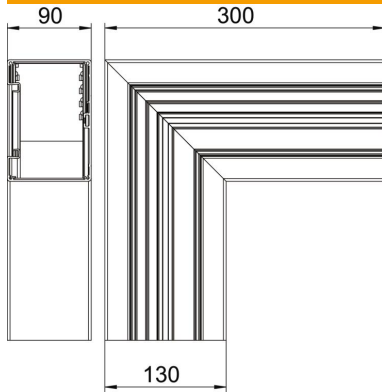

Muszaki adatlap

Lapos sarokidom, szimmetrikus, Rapid 80
szerelvénybeépítő csatornához, GA-S90130 típus
Cikkszám: 6276923

Lapos sarokelem Rapid80 GA alumínium szerelvénybeépítő csatornák irányváltásához.

Az idomdarabok látható felülete le van fóliázva. A fedelet külön kell megrendelni.

Alu alumínium

EL eloxált

Törzsadatok

| | |
|---|-----------------|
| Cikkszám | 6276923 |
| Típus | GA-SF90130EL |
| 1. megnevezés | Lapos sarokelem |
| 2. megnevezés | szimmetrikus |
| Gyártó | OBO |
| Méret | 90x130x300 |
| Anyag | Alumínium |
| Felület | eloxált |
| Felületi szabvány | |
| Legkisebb eladási egység mennyiségegység | 1 Darab |
| Súly | 140,5 kg |
| súly-mértékegység | kg/100 darab |

Muszaki adatlap

Lapos sarokidom, szimmetrikus, Rapid 80
szerelvénybeépítő csatornához, GA-S90130 típus
Cikkszám: 6276923

Méretetek

| | |
|-----------|--------|
| hossz | 300 mm |
| szélesség | 130 mm |
| Magasság | 90 mm |

Műszaki adatok

| | |
|--|-----------------------------|
| A felsőrészek darabszáma | 1 |
| Kivitel | Alsó rész |
| csatornaszélességhez | 130 mm |
| csatornamagassághoz | 90 mm |
| Halogénmentes | igen |
| Kábeltartó kapcsok | nem |
| Csatorna-összekötő | nem |
| A felső részek szerelési módja | Belül vezetett |
| Szerelési perforálás a padlóban | nem |
| fedélszélesség | 76,5 mm |
| Irányváltás | függőleges, emelkedő/lejtős |
| Védettség | IP30 |
| Védőfólia | igen |
| Schutzgrad IK-Code | IK10 |
| Szimmetrikus | igen |
| Alkalmazási hőmérséklet-tartomány max. | 60 °C |
| Alkalmazási hőmérséklet-tartomány min. | -25 °C |
| Szögtartomány min. | 90 mm |