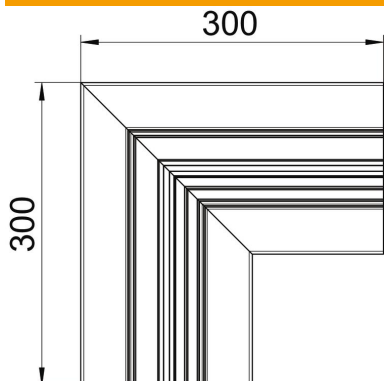

Muszaki adatlap

Lapos sarokidom, szimmetrikus, Rapid 80
szerelvénybeépítő csatornához, GA-S70170 típus
Cikkszám: 6279123

Lapos sarokelem Rapid80 GA alumínium szerelvénybeépítő csatornák irányváltásához.

Az idomdarabok látható felülete le van fóliázva. A fedelet külön kell megrendelni.

Alu alumínium

EL eloxált

Törzsadatok

Cikkszám	6279123
Típus	GA-SF70170EL
1. megnevezés	Lapos sarokelem
2. megnevezés	szimmetrikus
Gyártó	OBO
Méret	70x170x300
Anyag	Alumínium
Felület	eloxált
Felületi szabvány	
Legkisebb eladási egység mennyiségegység	1 Darab
Súly	142,6 kg
súly-mértékegység	kg/100 darab

Muszaki adatlap

Lapos sarokidom, szimmetrikus, Rapid 80
szerelvénybeépítő csatornához, GA-S70170 típus
Cikkszám: 6279123

Méretetek

hossz	300 mm
szélesség	170 mm
Magasság	70 mm

Műszaki adatok

A felsőrészek darabszáma	1
Kivitel	Alsó rész
csatornaszélességhez	170 mm
csatornamagassághoz	70 mm
Halogénmentes	igen
Kábeltartó kapcsok	nem
Csatorna-összekötő	nem
A felső részek szerelési módja	Belül vezetett
Szerelési perforálás a padlóban	nem
fedélszélesség	76,5 mm
Irányváltás	függőleges, emelkedő/lejtős
Védettség	IP30
Védőfólia	igen
Schutzgrad IK-Code	IK10
Szimmetrikus	igen
Alkalmazási hőmérséklet-tartomány max.	60 °C
Alkalmazási hőmérséklet-tartomány min.	-25 °C
Szögtartomány min.	90 mm