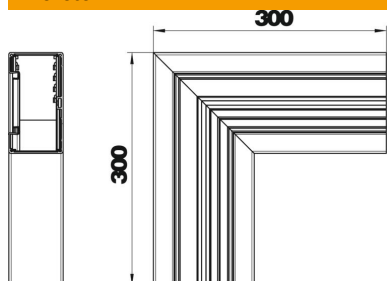

## Törzsadatok

Cikkszám	6279320
Típus	GA-SF70130RW
1. megnevezés	Lapos sarokelem
2. megnevezés	szimmetrikus
Gyártó	OBO
Méret	70x130x300
Szín	hófehér; RAL 9010
Anyag	Alumínium
Legkisebb eladási egység	1
mennyiségegység	Darab
Súly	132,6 kg
súly-mértékegység	kg/100 darab

## Méretetek

hossz	300 mm
szélesség	130 mm
Magasság	70 mm

## Műszaki adatok

A felsőrészek darabszáma	1
Kivitel	Alsó rész
csatornaszélességhez	130 mm
csatornamagassághoz	70 mm
Halogénmentes	igen
Kábeltartó kapcsok	nem
Csatorna-összekötő	nem
A felső részek szerelési módja	Belül vezetett
Szerelési perforálás a padlóban	nem
fedélszélesség	76,5 mm
Irányváltás	függőleges, emelkedő/lejtős
Védettségi	IP30
Védőfólia	igen
Schutzgrad IK-Code	IK10
Szimmetrikus	igen
Alkalmazási hőmérséklet-tartomány max.	60 °C
Alkalmazási hőmérséklet-tartomány min.	-25 °C
Szögtartomány min.	90 mm