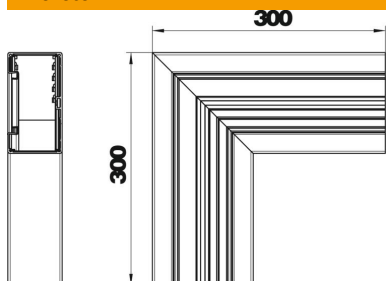

Muszaki adatlap

Lapos sarokidom, szimmetrikus, Rapid 80
szerelvénybeépítő csatornához, GA-S70130 típus
Cikkszám: 6279323

Lapos sarokelem Rapid80 GA alumínium szerelvénybeépítő csatornák
irányváltásához.

Az idomdarabok látható felülete le van fóliázva. A fedelet külön kell megrendelni.

Alu alumínium

EL eloxált

Törzsadatok

Cikkszám	6279323
Típus	GA-SF70130EL
1. megnevezés	Lapos sarokelem
2. megnevezés	szimmetrikus
Gyártó	OBO
Méret	70x130x300
Anyag	Alumínium
Felület	eloxált
Felületi szabvány	
Legkisebb eladási egység mennyiségegység	1 Darab
Súly	132,6 kg
súly-mértékegység	kg/100 darab

Muszaki adatlap

Lapos sarokidom, szimmetrikus, Rapid 80
szerelvénybeépítő csatornához, GA-S70130 típus
Cikkszám: 6279323

Méretetek

hossz	300 mm
szélesség	130 mm
Magasság	70 mm

Műszaki adatok

A felsőrészek darabszáma	1
Kivitel	Alsó rész
csatornaszélességhez	130 mm
csatornamagassághoz	70 mm
Halogénmentes	igen
Kábeltartó kapcsok	nem
Csatorna-összekötő	nem
A felső részek szerelési módja	Belül vezetett
Szerelési perforálás a padlóban	nem
fedélszélesség	76,5 mm
Irányváltás	függőleges, emelkedő/lejtős
Védettség	IP30
Védőfólia	igen
Schutzgrad IK-Code	IK10
Szimmetrikus	igen
Alkalmazási hőmérséklet-tartomány max.	60 °C
Alkalmazási hőmérséklet-tartomány min.	-25 °C
Szögtartomány min.	90 mm