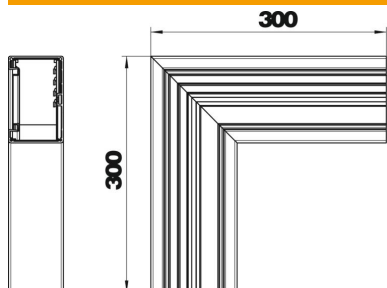

Muszaki adatlap

Lapos sarokelem, szimmetrikus, Rapid 80
szerelvénybeépítő csatornához, GA-S70110 típus
Cikkszám: 6279220

Lapos sarokelem Rapid80 GA alumínium szerelvénybeépítő csatornák irányváltásához.

Az idomdarabok látható felülete le van fóliázva. A fedelet külön kell megrendelni.

Alu alumínium

Törzsadatok

Cikkszám	6279220
Típus	GA-SF70110RW
1. megnevezés	Lapos sarokelem
2. megnevezés	szimmetrikus
Gyártó	OBO
Méret	70x110x300
Szín	hófehér; RAL 9010
Anyag	Alumínium
Legkisebb eladási egység	1
mennyiségegység	Darab
Súly	126,6 kg
súly-mértékegység	kg/100 darab

Műszaki adatlap

Lapos sarokelem, szimmetrikus, Rapid 80
szerelvénybeépítő csatornához, GA-S70110 típus
Cikkszám: 6279220

Méretetek

hossz	300 mm
szélesség	110 mm
Magasság	70 mm

Műszaki adatok

A felsőrészek darabszáma	1
Kivitel	Alsó rész
csatornaszélességhez	110 mm
csatornamagassághoz	70 mm
Halogénmentes	igen
Kábeltartó kapcsok	nem
Csatorna-összekötő	nem
A felső részek szerelési módja	Belül vezetett
Szerelési perforálás a padlóban	nem
fedélszélesség	76,5 mm
Irányváltás	függőleges, emelkedő/lejtős
Védettség	IP30
Védőfólia	igen
Schutzgrad IK-Code	IK10
Szimmetrikus	igen
Alkalmazási hőmérséklet-tartomány max.	60 °C
Alkalmazási hőmérséklet-tartomány min.	-25 °C
Szögterület min.	90 mm