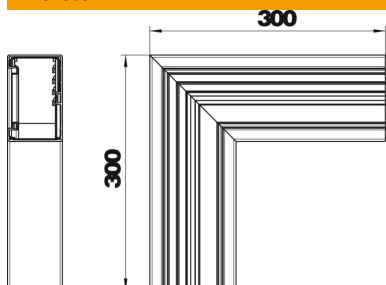

## Törzsadatok

Cikkszám	6279223
Típus	GA-SF70110EL
1. megnevezés	Lapos sarokelem
2. megnevezés	szimmetrikus
Gyártó	OBO
Méret	70x110x300
Anyag	Alumínium
Felület	eloxált
Felületi szabvány	
Legkisebb eladási egység mennyiségegység	1 Darab
Súly	126,6 kg
súly-mértékegység	kg/100 darab

# Muszaki adatlap

Lapos sarokelem, szimmetrikus, Rapid 80  
szerelvénybeépítő csatornához, GA-S70110 típus  
Cikkszám: 6279223

## Méretetek

hossz	300 mm
szélesség	110 mm
Magasság	70 mm

## Műszaki adatok

A felsőrészek darabszáma	1
Kivitel	Alsó rész
csatornaszélességhez	110 mm
csatornamagassághoz	70 mm
Halogénmentes	igen
Kábeltartó kapcsok	nem
Csatorna-összekötő	nem
A felső részek szerelési módja	Belül vezetett
Szerelési perforálás a padlóban	nem
fedélszélesség	76,5 mm
Irányváltás	függőleges, emelkedő/lejtős
Védettség	IP30
Védőfólia	igen
Schutzgrad IK-Code	IK10
Szimmetrikus	igen
Alkalmazási hőmérséklet-tartomány max.	60 °C
Alkalmazási hőmérséklet-tartomány min.	-25 °C
Szögtartomány min.	90 mm