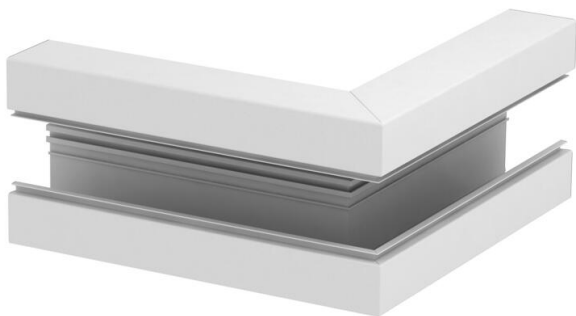

# Muszaki adatlap

Külső sarokelem, szimmetrikus, Rapid 80  
szerelvénybeépítő csatornához, GA-S90130 típus  
Cikkszám: 6276910

Külső sarokelem, Rapid 80 alumínium szerelvénybeépítő csatorna  
irányváltásához.  
Az idomdarabok látható felülete le van fóliázva. A fedelet külön kell megrendelni.

## Törzsadatok

Cikkszám	6276910
Típus	GA-SA90130RW
1. megnevezés	külső sarok
2. megnevezés	szimmetrikus
Gyártó	OBO
Méret	90x130x300
Szín	hófehér; RAL 9010
Anyag	Alumínium
Legkisebb eladási egység	1
mennyiségegység	Darab
Súly	199,6 kg
súly-mértékegység	kg/100 darab

# Muszaki adatlap

Külső sarokelem, szimmetrikus, Rapid 80  
szerelvénybeépítő csatornához, GA-S90130 típus  
Cikkszám: 6276910

## Méretetek

hossz	300 mm
szélesség	130 mm
Magasság	90 mm