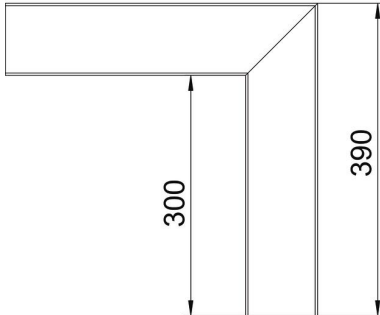

## Törzsadatok

Cikkszám	6276910
Típus	GA-SA90130RW
1. megnevezés	külső sarok
2. megnevezés	szimmetrikus
Gyártó	OBO
Méret	90x130x300
Szín	hófehér; RAL 9010
Anyag	Alumínium
Legkisebb eladási egység	1
mennyiségegység	Darab
Súly	199,6 kg
súly-mértékegység	kg/100 darab

# Muszaki adatlap

Külső sarokelem, szimmetrikus, Rapid 80  
szerelvénybeépítő csatornához, GA-S90130 típus  
Cikkszám: 6276910

## Méretetek

hossz	300 mm
szélesség	130 mm
Magasság	90 mm

## Műszaki adatok

A felsőrészek darabszáma	1
Kivitel	Alsó rész
csatornaszélességhez	130 mm
csatornamagassághoz	90 mm
Halogénmentes	igen
Kábeltartó kapcsok	nem
Csatorna-összekötő	nem
A felső részek szerelési módja	Belül vezetett
Szerelési perforálás a padlóban	nem
fedélszélesség	76,5 mm
Védettség	IP30
Védőfólia	igen
Schutzgrad IK-Code	IK10
Szimmetrikus	igen
Alkalmazási hőmérséklet-tartomány max.	60 °C
Alkalmazási hőmérséklet-tartomány min.	-25 °C
Szögtartomány min.	90 mm