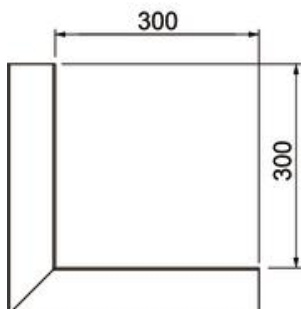

Muszaki adatlap

Külső sarokelem, szimmetrikus, Rapid 80
szerelvénybeépítő csatornához, GA-S70170
Cikkszám: 6279110

Külső sarokelem, Rapid 80 alumínium szerelvénybeépítő csatorna
irányváltásához.
Az idomdarabok látható felülete le van fóliázva. A fedelet külön kell megrendelni.

Alu alumínium

Törzsadatok

Cikkszám	6279110
Típus	GA-SA70170RW
1. megnevezés	külső sarok
2. megnevezés	szimmetrikus
Gyártó	OBO
Méret	70x170x300
Szín	hófehér; RAL 9010
Anyag	Alumínium
Legkisebb eladási egység	1
mennyiségegység	Darab
Súly	202,2 kg
súly-mértékegység	kg/100 darab

Muszaki adatlap

Külső sarokelem, szimmetrikus, Rapid 80
szerelvénybeépítő csatornához, GA-S70170
Cikkszám: 6279110

Méretetek

hossz	300 mm
szélesség	170 mm
Magasság	70 mm

Műszaki adatok

A felsőrészek darabszáma	1
Kivitel	Alsó rész
csatornaszélességhez	170 mm
csatornamagassághoz	70 mm
Halogénmentes	igen
Kábeltartó kapcsok	nem
Csatorna-összekötő	nem
A felső részek szerelési módja	Belül vezetett
Szerelési perforálás a padlóban	nem
fedélszélesség	76,5 mm
Védettség	IP30
Védőfólia	igen
Schutzgrad IK-Code	IK10
Szimmetrikus	igen
Alkalmazási hőmérséklet-tartomány max.	60 °C
Alkalmazási hőmérséklet-tartomány min.	-25 °C
Szögtartomány min.	90 mm