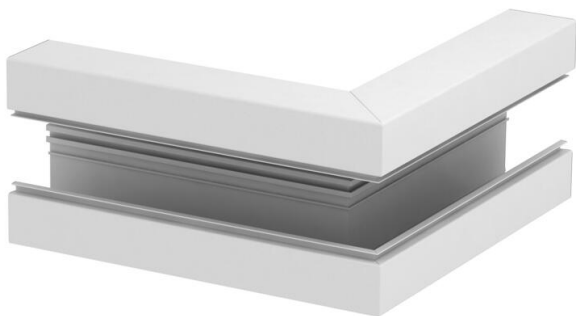

Muszaki adatlap

Külső sarokelem, szimmetrikus, Rapid 80
szerelvénybeépítő csatornához, GA-S70170
Cikkszám: 6279110

Külső sarokelem, Rapid 80 alumínium szerelvénybeépítő csatorna
irányváltásához.
Az idomdarabok látható felülete le van fóliázva. A fedelet külön kell megrendelni.

Alu alumínium

Törzsadatok

Cikkszám	6279110
Típus	GA-SA70170RW
1. megnevezés	külső sarok
2. megnevezés	szimmetrikus
Gyártó	OBO
Méret	70x170x300
Szín	hófehér; RAL 9010
Anyag	Alumínium
Legkisebb eladási egység	1
mennyiségegység	Darab
Súly	202,2 kg
súly-mértékegység	kg/100 darab

Muszaki adatlap

Külső sarokelem, szimmetrikus, Rapid 80
szerelvénybeépítő csatornához, GA-S70170
Cikkszám: 6279110

Méretetek

hossz	300 mm
szélesség	170 mm
Magasság	70 mm

Műszaki adatok

A felsőrészek darabszáma	1
Kivitel	Alsó rész
csatornaszélességhez	170 mm
csatornamagassághoz	70 mm
Halogénmentes	igen
Kábeltartó kapcsok	nem
Csatorna-összekötő	nem
A felső részek szerelési módja	Belül vezetett
Szerelési perforálás a padlóban	nem
fedélszélesség	76,5 mm
Védettség	IP30
Védőfólia	igen
Schutzgrad IK-Code	IK10
Szimmetrikus	igen
Alkalmazási hőmérséklet-tartomány max.	60 °C
Alkalmazási hőmérséklet-tartomány min.	-25 °C
Szögtartomány min.	90 mm