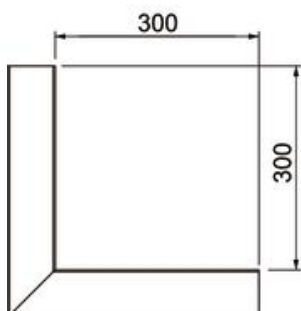

Muszaki adatlap

Külső sarokelem, szimmetrikus, Rapid 80
szerelvénybeépítő csatornához, GA-S70170
Cikkszám: 6279113

Külső sarokelem, Rapid 80 alumínium szerelvénybeépítő csatorna
irányváltásához.
Az idomdarabok látható felülete le van fóliázva. A fedelet külön kell megrendelni.

Alu alumínium

EL eloxált

Törzsadatok

Cikkszám	6279113
Típus	GA-SA70170EL
1. megnevezés	külső sarok
2. megnevezés	szimmetrikus
Gyártó	OBO
Méret	70x170x300
Anyag	Alumínium
Felület	eloxált
Felületi szabvány	
Legkisebb eladási egység	1
menyiségegység	Darab
Súly	202,2 kg
súly-mértékegység	kg/100 darab

Muszaki adatlap

Külső sarokelem, szimmetrikus, Rapid 80
szerelvénybeépítő csatornához, GA-S70170

Cikkszám: 6279113

Méretetek

hossz	300 mm
szélesség	170 mm
Magasság	70 mm

Műszaki adatok

A felsőrészek darabszáma	1
Kivitel	Alsó rész
csatornaszélességhez	170 mm
csatornamagassághoz	70 mm
Halogénmentes	igen
Kábeltartó kapcsok	nem
Csatorna-összekötő	nem
A felső részek szerelési módja	Belül vezetett
Szerelési perforálás a padlóban	nem
fedélszélesség	76,5 mm
Védettség	IP30
Védőfólia	igen
Schutzgrad IK-Code	IK10
Szimmetrikus	igen
Alkalmazási hőmérséklet-tartomány max.	60 °C
Alkalmazási hőmérséklet-tartomány min.	-25 °C
Szögtartomány min.	90 mm