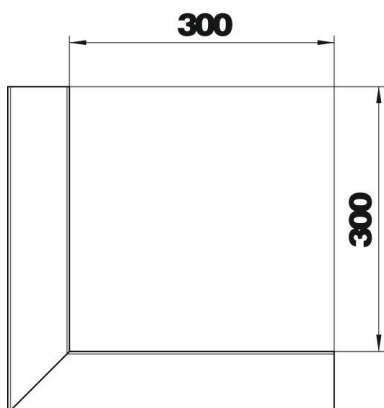

## Törzsadatok

Cikkszám	6279310
Típus	GA-SA70130RW
1. megnevezés	külső sarok
2. megnevezés	szimmetrikus
Gyártó	OBO
Méret	70x130x300
Szín	hófehér; RAL 9010
Anyag	Alumínium
Legkisebb eladási egység	1
mennyiségegység	Darab
Súly	173,6 kg
súly-mértékegység	kg/100 darab

## Méretetek

hossz	300 mm
szélesség	130 mm
Magasság	70 mm

## Műszaki adatok

A felsőrészek darabszáma	1
Kivitel	Alsó rész
csatornaszélességhez	130 mm
csatornamagassághoz	70 mm
Halogénmentes	igen
Kábeltartó kapcsok	nem
Csatorna-összekötő	nem
A felső részek szerelési módja	Belül vezetett
Szerelési perforálás a padlóban	nem
fedélszélesség	76,5 mm
Védettség	IP30
Védőfólia	igen
Schutzgrad IK-Code	IK10
Szimmetrikus	igen
Alkalmazási hőmérséklet-tartomány max.	60 °C
Alkalmazási hőmérséklet-tartomány min.	-25 °C
Szögtartomány min.	90 mm