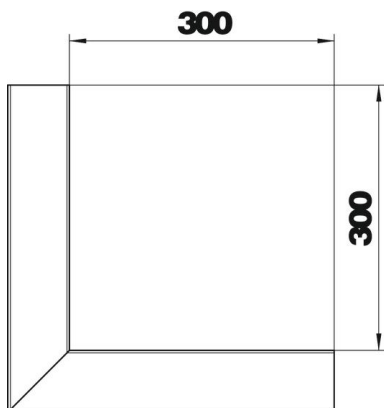

Muszaki adatlap

Külső sarokelem, szimmetrikus, Rapid 80 szerelvénybeépítő csatornához, GA-S70130 típus
Cikkszám: 6279313

Külső sarokelem, Rapid 80 alumínium szerelvénybeépítő csatorna irányváltásához.
Az idomdarabok látható felülete le van fóliázva. A fedelet külön kell megrendelni.

Alu alumínium

EL eloxált

Törzsadatok

Cikkszám	6279313
Típus	GA-SA70130EL
1. megnevezés	külső sarok
2. megnevezés	szimmetrikus
Gyártó	OBO
Méret	70x130x300
Anyag	Alumínium
Felület	eloxált
Felületi szabvány	
Legkisebb eladási egység	1
menyiségegység	Darab
Súly	173,6 kg
súly-mértékegység	kg/100 darab

Muszaki adatlap

Külső sarokelem, szimmetrikus, Rapid 80 szerelvénybeépítő csatornához, GA-S70130 típus

Cikkszám: 6279313

Méretetek

hossz	300 mm
szélesség	130 mm
Magasság	70 mm

Műszaki adatok

A felsőrészek darabszáma	1
Kivitel	Alsó rész
csatornaszélességhez	130 mm
csatornamagassághoz	70 mm
Halogénmentes	igen
Kábeltartó kapcsok	nem
Csatorna-összekötő	nem
A felső részek szerelési módja	Belül vezetett
Szerelési perforálás a padlóban	nem
fedélszélesség	76,5 mm
Védettség	IP30
Védőfólia	igen
Schutzgrad IK-Code	IK10
Szimmetrikus	igen
Alkalmazási hőmérséklet-tartomány max.	60 °C
Alkalmazási hőmérséklet-tartomány min.	-25 °C
Szögtartomány min.	90 mm