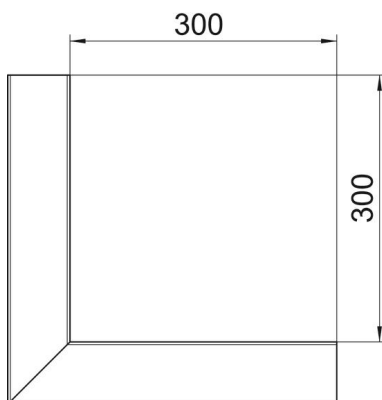

Muszaki adatlap

Külső sarokelem, szimmetrikus, Rapid 80
szerelvénybeépítő csatornához, GA-S70110 típus
Cikkszám: 6279210

Külső sarokelem, Rapid 80 alumínium szerelvénybeépítő csatorna
irányváltásához.
Az idomdarabok látható felülete le van fóliázva. A fedelet külön kell megrendelni.

Alu alumínium

Törzsadatok

Cikkszám	6279210
Típus	GA-SA70110RW
1. megnevezés	külső sarok
2. megnevezés	szimmetrikus
Gyártó	OBO
Méret	70x110x300
Szín	hófehér; RAL 9010
Anyag	Alumínium
Legkisebb eladási egység	1
mennyiségegység	Darab
Súly	159,4 kg
súly-mértékegység	kg/100 darab

Muszaki adatlap

Külső sarokelem, szimmetrikus, Rapid 80
szerelvénybeépítő csatornához, GA-S70110 típus
Cikkszám: 6279210

Méretetek

hossz	300 mm
szélesség	110 mm
Magasság	70 mm

Műszaki adatok

A felsőrészek darabszáma	1
Kivitel	Alsó rész
csatornaszélességhez	110 mm
csatornamagassághoz	70 mm
Halogénmentes	igen
Kábeltartó kapcsok	nem
Csatorna-összekötő	nem
A felső részek szerelési módja	Belül vezetett
Szerelési perforálás a padlóban	nem
fedélszélesség	76,5 mm
Védettség	IP30
Védőfólia	igen
Schutzgrad IK-Code	IK10
Szimmetrikus	igen
Alkalmazási hőmérséklet-tartomány max.	60 °C
Alkalmazási hőmérséklet-tartomány min.	-25 °C
Szögterület min.	90 mm