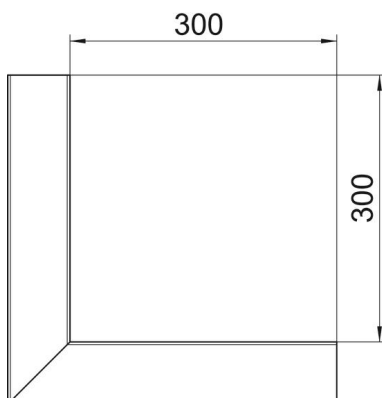

## Törzsadatok

Cikkszám	6279213
Típus	GA-SA70110EL
1. megnevezés	külső sarok
2. megnevezés	szimmetrikus
Gyártó	OBO
Méret	70x110x300
Anyag	Alumínium
Felület	eloxált
Felületi szabvány	
Legkisebb eladási egység mennyiségegység	1 Darab
Súly	159,4 kg
súly-mértékegység	kg/100 darab

## Méretetek

hossz	300 mm
szélesség	110 mm
Magasság	70 mm

## Műszaki adatok

A felsőrészek darabszáma	1
Kivitel	Alsó rész
csatornaszélességhez	110 mm
csatornamagassághoz	70 mm
Halogénmentes	igen
Kábeltartó kapcsok	nem
Csatorna-összekötő	nem
A felső részek szerelési módja	Belül vezetett
Szerelési perforálás a padlóban	nem
fedélszélesség	76,5 mm
Védettség	IP30
Védőfólia	igen
Schutzgrad IK-Code	IK10
Szimmetrikus	igen
Alkalmazási hőmérséklet-tartomány max.	60 °C
Alkalmazási hőmérséklet-tartomány min.	-25 °C
Szögterület min.	90 mm