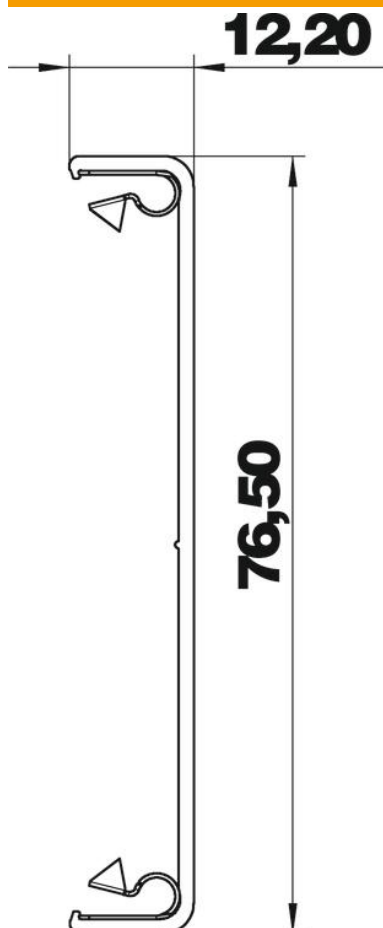

Muszaki adatlap

Alumínium fedél

Cikkszám: 6279720

Alumínium fedél 76,5 mm rendszernyílású Rapid80 GA szerelvénybeépítő csatornához vagy ISS médiaoszlophoz. A felső rész szilárd rögzítését és a csatorna illetve oszlop alsó részével való elektromos összeköttetést az RKV3V típusú csatlakozókapcsok biztosítják. Minden szállítási egységen (2000 mm hossz) 6 előszerelt csatlakozókapocs található.

Alu alumínium

Törzsadatok

Cikkszám	6279720
Típus	GA-OTRW
1. megnevezés	fedél
2. megnevezés	80-as rendszernyíláshoz
Gyártó	OBO
Méret	12x76,5x2000
Szín	hófehér; RAL 9010
Anyag	Alumínium
Legkisebb eladási egység	2
mennyiségegység	méter
Súly	38,3 kg
súly-mértékegység	kg/100 m

Muszaki adatlap

Alumínium fedél

Cikkszám: 6279720

Méreték

hossz	2 000 mm
szélesség	76,5 mm
Magasság	12 mm

Műszaki adatok

Kivitel	sima
Halogénmentes	igen
A felső részek szerelési módja	Belül vezetett
Védettség	IP30
Védőfólia	igen
Schutzgrad IK-Code	IK10
Alkalmazási hőmérséklet-tartomány max.	60 °C
Alkalmazási hőmérséklet-tartomány min.	-25 °C