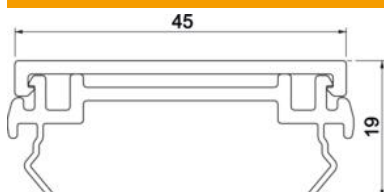

## Fedél, Rapid 45-2 szerelvénybeépítő csatornához

Cikkszám: 6112410

Fedél Rapid 45-2 GA... . A kétrészes új profil egy PVC alaprofilból és egy alumínium fedőprofilból áll.

Figyelmeztetés:

Eloxált alumínium csatornák, fedelek és elemek esetében - az anyagból és a folyamatból eredő szórás miatt - gyenge színeltérések nem kerülhetők el. A 45 mm méretű szerelvények közvetlenül bepattinthatók. A PC/ABS idomdarabok használata esetén a különböző anyagok miatt színnyalat eltérés lehetséges.

### Törzsadatok

Cikkszám	6112410
Típus	GA-OT45RW
1. megnevezés	Fedél
2. megnevezés	Rapid 45-2, alumínium
Gyártó	OBO
Méret	45x2000
Szín	hófehér; RAL 9010
Anyag	Alumínium
Legkisebb eladási egység	2
mennyiségegység	méter
Súly	47,45 kg
súly-mértékegység	kg/100 m

### Méretek

hossz	2 000 mm
szélesség	45 mm
Magasság	19 mm