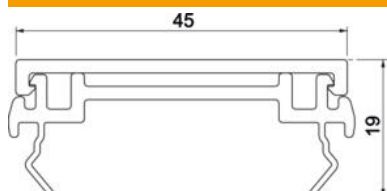

## Fedél, Rapid 45-2 szerelvénybeépítő csatornához

Cikkszám: 6112413

Fedél Rapid 45-2 GA... . A kétrészes új profil egy PVC alaprofilból és egy alumínium fedőprofilból áll.

**Figyelmeztetés:**

Eloxált alumínium csatornák, fedelek és elemek esetében - az anyagból és a folyamatból eredő szórás miatt - gyenge színeltérések nem kerülhetők el. A 45 mm méretű szerelvények közvetlenül bepattinthatóak. A PC/ABS idomdarabok használata esetén a különböző anyagok miatt színárnyalat eltérés lehetséges.

### Törzsadatok

Cikkszám	6112413
Típus	GA-OT45EL
1. megnevezés	Fedél
2. megnevezés	Rapid 45-2, alumínium
Gyártó	OBO
Méret	45x2000
Anyag	Alumínium
Felület	eloxált
Felületi szabvány	
Legkisebb eladási egység	2
mennyiségegység	méter
Súly	47,45 kg
súly-mértékegység	kg/100 m

## Méretetek

hossz	2 000 mm
szélesség	45 mm
Magasság	19 mm