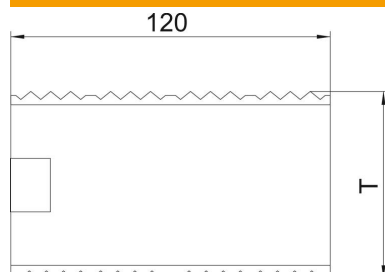

Törzsadatok

Cikkszám	6279704
Típus	GA-KUP90
1. megnevezés	összekötő csatlakozó
2. megnevezés	univerzális, 90 csatornamélység
Gyártó	OBO
Méret	84x120
Anyag	rozsdamentes acél, 1.4301
Legkisebb eladási egység mennyiségegység	1
Súly	8,2 kg
súly-mértékegység	kg/100 cs.e.

Műszaki adatlap

Összekötő, GA-KUP90 típus

Cikkszám: 6279704

Méretetek

hossz	120 mm
szélesség	84 mm

Műszaki adatok

Kivitel	Univerzális
Építési forma	Összekötő
Halogénmentes	igen
csatornamélység	90 mm
Potenciálkiegyenlítővel	igen
Védettség	IP30
Schutzgrad IK-Code	IK10
Alkalmazási hőmérséklet-tartomány max.	60 °C
Alkalmazási hőmérséklet-tartomány min.	-25 °C