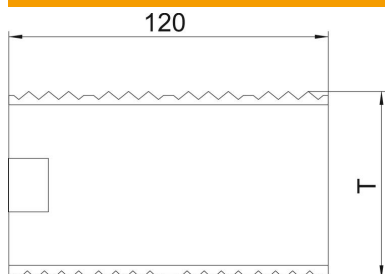

### Törzsadatok

Cikkszám	6279701
Típus	GA-KUP70
1. megnevezés	Összekötő alu parapetcsatornához
2. megnevezés	univerzális, 70 csatornamélység
Gyártó	OBO
Méret	64x120
Anyag	rozsdamentes acél, 1.4301
Legkisebb eladási egység	1
mennyiségegység	Csomagolási egység
Súly	5,8 kg
súly-mértékegység	kg/100 cs.e.

## Méretetek

hossz	120 mm
szélesség	64 mm