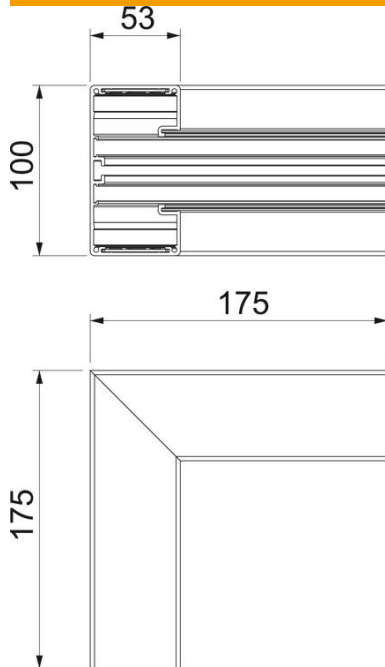

Az alumíniumból készült eloxált szerelvénybeépítő csatornáknál és idomdaraboknál nem kerülhetők el az anyag- és eljárásfüggő, de megengedett mértékű, enyhe színárnyalati különbségek (lásd DIN 17 611). A 45 45mm méretű szerelvények közvetlenül bepattinthatók. A PC/ABS idomdarabok használata esetén a különböző anyagok miatt színárnyalat eltérés lehetséges.

## Törzsadatok

Cikkszám	6112430
Típus	GA-IS53100RW
1. megnevezés	Belső sarok
2. megnevezés	alumínium, nem állítható
Gyártó	OBO
Méret	53x100x175
Szín	hófehér; RAL 9010
Anyag	Alumínium
Legkisebb eladási egység	1
mennyiségegység	Darab
Súly	69,2 kg
súly-mértékegység	kg/100 darab

## Méretetek

hossz	175 mm
szélesség	100 mm
Magasság	53 mm

## Műszaki adatok

A felsőrészek darabszáma	1
Kivitel	Alsó rész
Alak	szimmetrikus
Halogénmentes	igen
Kábeltartó kapcsok	nem
Csatorna-összekötő	nem
A felső részek szerelési módja	Belül vezetett
Szerelési perforálás a padlóban	nem
fedélszélesség	45 mm
Védettség	IP30
Védőfólia	igen
Schutzgrad IK-Code	IK10
Alkalmazási hőmérséklet-tartomány max.	60 °C
Alkalmazási hőmérséklet-tartomány min.	-15 °C
Szögtartomány min.	90 mm