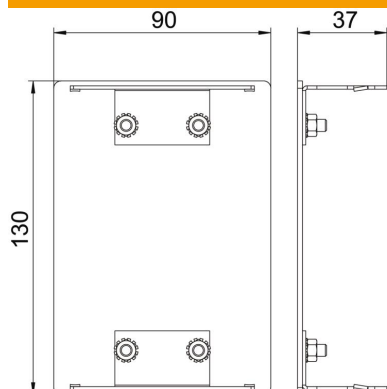

Muszaki adatlap

Véglezáró elem, Rapid 80 szerelvénybeépítő csatornához,
GA-S90130
Cikkszám: 6276970

Véglezáró elem Rapid80 GA alumínium szerelvénybeépítő csatorna tökéletes lezárására.

Alu alumínium

Törzsadatok

Cikkszám	6276970
Típus	GA-E90130RW
1. megnevezés	véglezáróelem
Gyártó	OBO
Méret	90x130x37
Szín	hófehér; RAL 9010
Anyag	Alumínium
Legkisebb eladási egység mennyiségegység	1 Darab
Súly	14,5 kg
súly-mértékegység	kg/100 darab

Műszaki adatlap

Véglezáró elem, Rapid 80 szerelvénybeépítő csatornához,
GA-S90130
Cikkszám: 6276970

Méretetek

hossz	37 mm
szélesség	130 mm
Magasság	90 mm

Műszaki adatok

Kivitel	szimmetrikus
Rögzítési mód	rápattintható
csatornaszélességhez	130 mm
csatornamagassághoz	90 mm
Oldalkivezetéses	bal/jobb
Halogénmentes	igen
Vágott él takarása	nem
Védettség	IP30
Védőfólia	igen
Schutzgrad IK-Code	IK10
Alkalmazási hőmérséklet-tartomány max.	60 °C
Alkalmazási hőmérséklet-tartomány min.	-25 °C