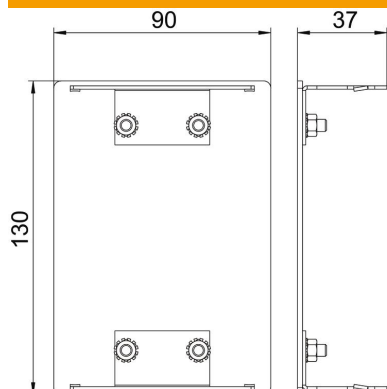

Törzsadatok

Cikkszám	6276973
Típus	GA-E90130EL
1. megnevezés	véglezáróelem
Gyártó	OBO
Méret	90x130x37
Anyag	Alumínium
Felület	eloxált
Felületi szabvány	
Legkisebb eladási egység mennyiségegység	1 Darab
Súly	14,5 kg
súly-mértékegység	kg/100 darab

Muszaki adatlap

Véglezáró elem, Rapid 80 szerelvénybeépítő csatornához,
GA-S90130
Cikkszám: 6276973

Méretetek

hossz	37 mm
szélesség	130 mm
Magasság	90 mm

Műszaki adatok

Kivitel	szimmetrikus
Rögzítési mód	rápattintható
csatornaszélességhez	130 mm
csatornamagassághoz	90 mm
Oldalkivezetéses	bal/jobb
Halogénmentes	igen
Vágott él takarása	nem
Védettség	IP30
Védőfólia	igen
Schutzgrad IK-Code	IK10
Alkalmazási hőmérséklet-tartomány max.	60 °C
Alkalmazási hőmérséklet-tartomány min.	-25 °C