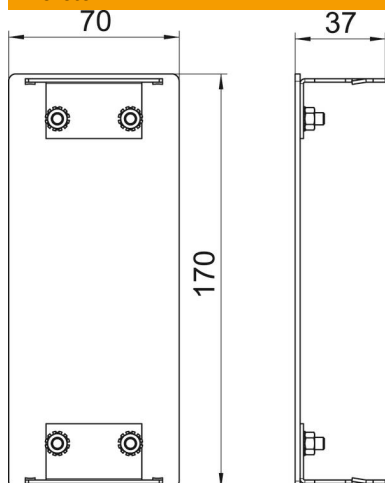

Muszaki adatlap

Véglezáró elem, Rapid 80 szerelvénybeépítő csatornához
GA-70170 típus
Cikkszám: 6279470

Véglezáró elem Rapid80 GA alumínium szerelvénybeépítő csatorna tökéletes lezárására.

Alu alumínium

Törzsadatok

Cikkszám	6279470
Típus	GA-E70170RW
1. megnevezés	véglezáróelem
Gyártó	OBO
Méret	70x170x37
Szín	hófehér; RAL 9010
Anyag	Alumínium
Legkisebb eladási egység mennyiségegység	1 Darab
Súly	13,4 kg
súly-mértékegység	kg/100 darab

Muszaki adatlap

Véglezáró elem, Rapid 80 szerelvénybeépítő csatornához
GA-70170 típus
Cikkszám: 6279470

Méretetek

hossz	37 mm
szélesség	170 mm
Magasság	70 mm

Műszaki adatok

Kivitel	szimmetrikus
Rögzítési mód	rápattintható
csatornaszélességhez	170 mm
csatornamagassághoz	70 mm
Oldalkivezetéses	bal/jobb
Halogénmentes	igen
Vágott él takarása	nem
Védettség	IP30
Védőfólia	igen
Schutzgrad IK-Code	IK10
Alkalmazási hőmérséklet-tartomány max.	60 °C
Alkalmazási hőmérséklet-tartomány min.	-25 °C