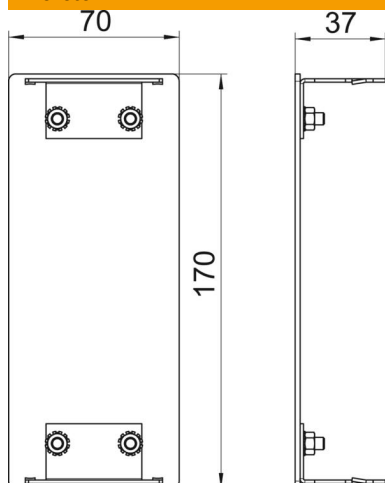

## Törzsadatok

Cikkszám	6279473
Típus	GA-E70170EL
1. megnevezés	véglezáróelem
Gyártó	OBO
Méret	70x170x37
Anyag	Alumínium
Felület	eloxált
Felületi szabvány	
Legkisebb eladási egység mennyiségegység	1 Darab
Súly	13 kg
súly-mértékegység	kg/100 darab

# Muszaki adatlap

Véglezáró elem, Rapid 80 szerelvénybeépítő csatornához  
GA-70170 típus  
Cikkszám: 6279473

## Méretetek

hossz	37 mm
szélesség	170 mm
Magasság	70 mm

## Műszaki adatok

Kivitel	szimmetrikus
Rögzítési mód	rápattintható
csatornaszélességhez	170 mm
csatornamagassághoz	70 mm
Oldalkivezetéses	bal/jobb
Halogénmentes	igen
Vágott él takarása	nem
Védettség	IP30
Védőfólia	igen
Schutzgrad IK-Code	IK10
Alkalmazási hőmérséklet-tartomány max.	60 °C
Alkalmazási hőmérséklet-tartomány min.	-25 °C