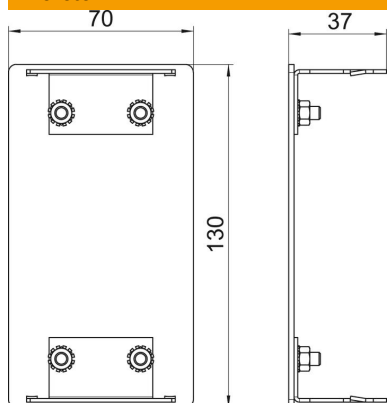

## Törzsadatok

Cikkszám	6279373
Típus	GA-E70130EL
1. megnevezés	véglezáróelem
2. megnevezés	szimmetrikus
Gyártó	OBO
Méret	70x130x37
Anyag	Alumínium
Felület	eloxált
Felületi szabvány	
Legkisebb eladási egység	1
menyiségegység	Darab
Súly	11,5 kg
súly-mértékegység	kg/100 darab

# Műszaki adatlap

Véglezáró elem, Rapid 80 szerelvénybeépítő csatornához,  
GA-70130 típus  
Cikkszám: 6279373

## Méretetek

hossz	37 mm
szélesség	130 mm
Magasság	70 mm

## Műszaki adatok

Kivitel	szimmetrikus
Rögzítési mód	rápattintható
csatornaszélességhez	130 mm
csatornamagassághoz	70 mm
Oldalkivezetéses	bal/jobb
Halogénmentes	igen
Vágott él takarása	nem
Védettségi	IP30
Védőfólia	igen
Schutzgrad IK-Code	IK10
Alkalmazási hőmérséklet-tartomány max.	60 °C
Alkalmazási hőmérséklet-tartomány min.	-25 °C