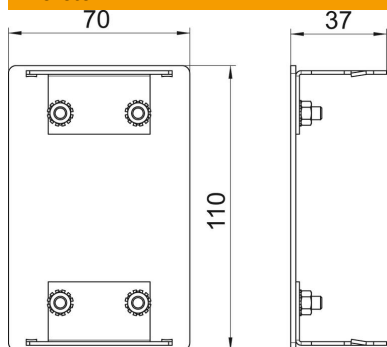

Törzsadatok

Cikkszám	6279270
Típus	GA-E70110RW
1. megnevezés	véglezáróelem
Gyártó	OBO
Méret	70x110x37
Szín	hófehér; RAL 9010
Anyag	Alumínium
Legkisebb eladási egység mennyiségegység	1 Darab
Súly	11,2 kg
súly-mértékegység	kg/100 darab

Muszaki adatlap

Véglezáró elem, Rapid 80 szerelvénybeépítő csatornához,
GK-70110 típus
Cikkszám: 6279270

Méreték

hossz	37 mm
szélesség	110 mm
Magasság	70 mm

Műszaki adatok

Kivitel	szimmetrikus
Rögzítési mód	rápattintható
csatornaszélességhez	110 mm
csatornamagassághoz	70 mm
Oldalkivezetéses	bal/jobb
Halogénmentes	igen
Vágott él takarása	nem
Védettség	IP30
Védőfólia	igen
Schutzgrad IK-Code	IK10
Alkalmazási hőmérséklet-tartomány max.	60 °C
Alkalmazási hőmérséklet-tartomány min.	-25 °C