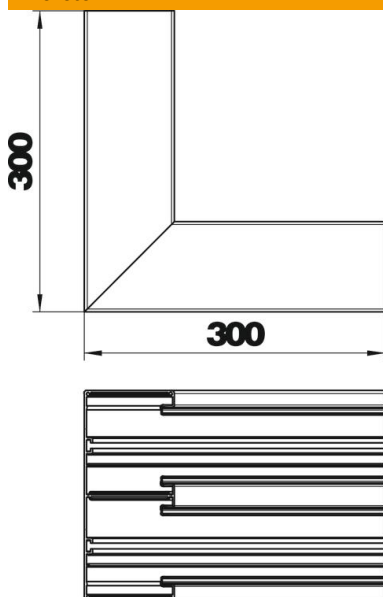

# Muszaki adatlap

Belső sarokelem, szimmetrikus, Rapid 80  
szerelvénybeépítő csatornához, GA-D90210 típus  
Cikkszám: 6279643

Belső sarokelem Rapid80 GA alumínium szerelvénybeépítő csatornák  
irányváltásához.  
Az idomdarabok látható felülete le van fóliázva.

## Törzsadatok

Cikkszám	6279643
Típus	GA-DI90210EL
1. megnevezés	Belső sarokelem
2. megnevezés	kétrekeszes
Gyártó	OBO
Méret	90x210x300
Anyag	Alumínium
Felület	eloxált
Felületi szabvány	
Legkisebb eladási egység	1
menyiségegység	Darab
Súly	237,2 kg
súly-mértékegység	kg/100 darab

## Méretetek

hossz	300 mm
szélesség	210 mm
Magasság	90 mm

## Műszaki adatok

A felsőrészek darabszáma	2
Kivitel	Alsó rész
Alak	szimmetrikus
Halogénmentes	igen
Kábeltartó kapcsok	nem
Csatorna-összekötő	nem
A felső részek szerelési módja	Belül vezetett
Szerelési perforálás a padlóban	nem
fedélszélesség	76,5 mm
2. felsőrész-szélesség	76,5 mm
Védettség	IP30
Védőfólia	igen
Schutzgrad IK-Code	IK10
Alkalmazási hőmérséklet-tartomány max.	60 °C
Alkalmazási hőmérséklet-tartomány min.	-25 °C
Szögtartomány min.	90 mm