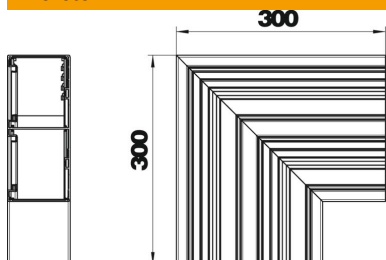

Muszaki adatlap

Lapos sarokidom, szimmetrikus, Rapid 80
szerelvénybeépítő csatornához, GA-D90210 típus
Cikkszám: 6279620

Lapos sarokelem Rapid80 GA alumínium szerelvénybeépítő csatornák irányváltásához.

Az idomdarabok látható felülete le van fóliázva. A fedelet külön kell megrendelni.

Alu alumínium

Törzsadatok

Cikkszám	6279620
Típus	GA-DF90210RW
1. megnevezés	Lapos sarokelem
2. megnevezés	kétrekeszes
Gyártó	OBO
Méret	90x210x300
Szín	hófehér; RAL 9010
Anyag	Alumínium
Legkisebb eladási egység	1
mennyiségegység	Darab
Súly	184,8 kg
súly-mértékegység	kg/100 darab

Muszaki adatlap

Lapos sarokidom, szimmetrikus, Rapid 80
szerelvénybeépítő csatornához, GA-D90210 típus
Cikkszám: 6279620

Méretetek

hossz	300 mm
szélesség	210 mm
Magasság	90 mm

Műszaki adatok

A felsőrészek darabszáma	2
Kivitel	Alsó rész
csatornaszélességhez	210 mm
csatornamagassághoz	90 mm
Halogénmentes	igen
Kábeltartó kapcsok	nem
Csatorna-összekötő	nem
A felső részek szerelési módja	Belül vezetett
Szerelési perforálás a padlóban	nem
fedélszélesség	76,5 mm
2. felsőrész-szélesség	76,5 mm
Irányváltás	függőleges, emelkedő/lejtős
Védettség	IP30
Védőfólia	igen
Schutzgrad IK-Code	IK10
Szimmetrikus	igen
Alkalmazási hőmérséklet-tartomány max.	60 °C
Alkalmazási hőmérséklet-tartomány min.	-25 °C
Szögtartomány min.	90 mm