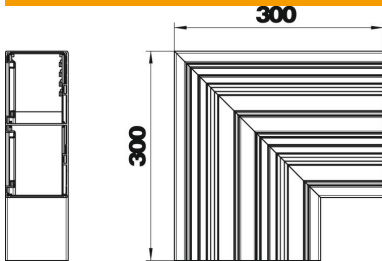

## Törzsadatok

Cikkszám	6279623
Típus	GA-DF90210EL
1. megnevezés	Lapos sarokelem
2. megnevezés	kétrekeszes
Gyártó	OBO
Méret	90x210x300
Anyag	Alumínium
Felület	eloxált
Felületi szabvány	
Legkisebb eladási egység mennyiségegység	1 Darab
Súly	184,8 kg
súly-mértékegység	kg/100 darab

## Méretetek

hossz	300 mm
szélesség	210 mm
Magasság	90 mm

## Műszaki adatok

A felsőrészek darabszáma	2
Kivitel	Alsó rész
csatornaszélességhez	210 mm
csatornamagassághoz	90 mm
Halogénmentes	igen
Kábeltartó kapcsok	nem
Csatorna-összekötő	nem
A felső részek szerelési módja	Belül vezetett
Szerelési perforálás a padlóban	nem
fedélszélesség	76,5 mm
2. felsőrész-szélesség	76,5 mm
Irányváltás	függőleges, emelkedő/lejtős
Védettség	IP30
Védőfólia	igen
Schutzgrad IK-Code	IK10
Szimmetrikus	igen
Alkalmazási hőmérséklet-tartomány max.	60 °C
Alkalmazási hőmérséklet-tartomány min.	-25 °C
Szögtartomány min.	90 mm