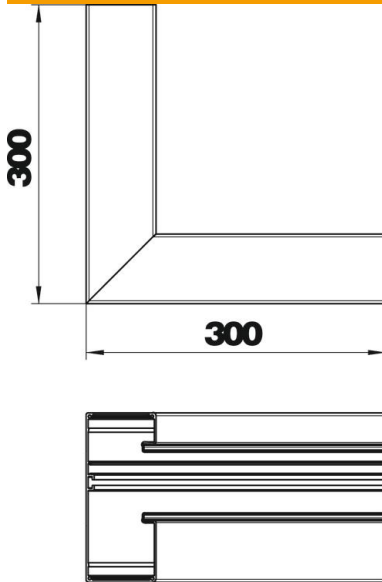

Muszaki adatlap

Belső sarokelem, aszimmetrikus, Rapid 80
szerelvénybeépítő csatornához, GA-A70170 típus
Cikkszám: 6279440

Belső sarokelem Rapid80 GA alumínium szerelvénybeépítő csatornák
irányváltásához.
Az idomdarabok látható felülete le van fóliázva.

Alu alumínium

Törzsadatok

Cikkszám	6279440
Típus	GA-AI70170RW
1. megnevezés	Belső sarokelem
2. megnevezés	aszimmetrikus
Gyártó	OBO
Méret	70x170x300
Szín	hófehér; RAL 9010
Anyag	Alumínium
Legkisebb eladási egység	1
mennyiségegység	Darab
Súly	172 kg
súly-mértékegység	kg/100 darab

Műszaki adatlap

Belső sarokelem, aszimmetrikus, Rapid 80
szerelvénybeépítő csatornához, GA-A70170 típus
Cikkszám: 6279440

Méretetek

hossz	300 mm
szélesség	170 mm
Magasság	70 mm

Műszaki adatok

A felsőrészek darabszáma	1
Kivitel	Alsó rész
Alak	aszimmetrikus
Halogénmentes	igen
Kábeltartó kapcsok	nem
Csatorna-összekötő	nem
A felső részek szerelési módja	Belül vezetett
Szerelési perforálás a padlóban	nem
fedélszélesség	76,5 mm
Védettség	IP30
Védőfólia	igen
Schutzgrad IK-Code	IK10
Alkalmazási hőmérséklet-tartomány max.	60 °C
Alkalmazási hőmérséklet-tartomány min.	-25 °C
Szögtartomány min.	90 mm