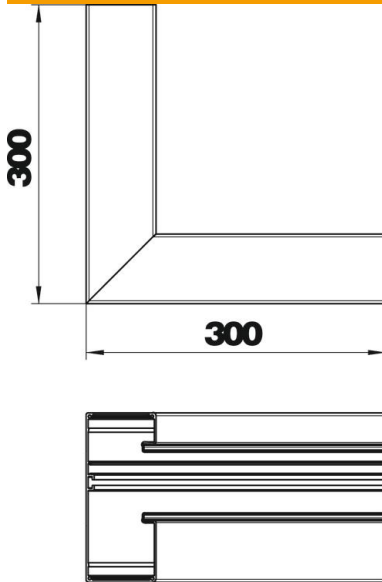

Muszaki adatlap

Belső sarokelem, aszimmetrikus, Rapid 80
szerelvénybeépítő csatornához, GA-A70170 típus
Cikkszám: 6279443

Belső sarokelem Rapid80 GA alumínium szerelvénybeépítő csatornák
irányváltásához.
Az idomdarabok látható felülete le van fóliázva.

Alu alumínium

EL eloxált

Törzsadatok

Cikkszám	6279443
Típus	GA-AI70170EL
1. megnevezés	Belső sarokelem
2. megnevezés	aszimmetrikus
Gyártó	OBO
Méret	70x170x300
Anyag	Alumínium
Felület	eloxált
Felületi szabvány	
Legkisebb eladási egység	1
mennyiségegység	Darab
Súly	172 kg
súly-mértékegység	kg/100 darab

Műszaki adatlap

Belső sarokelem, aszimmetrikus, Rapid 80
szerelvénybeépítő csatornához, GA-A70170 típus
Cikkszám: 6279443

Méretetek

hossz	300 mm
szélesség	170 mm
Magasság	70 mm

Műszaki adatok

A felsőrészek darabszáma	1
Kivitel	Alsó rész
Alak	aszimmetrikus
Halogénmentes	igen
Kábeltartó kapcsok	nem
Csatorna-összekötő	nem
A felső részek szerelési módja	Belül vezetett
Szerelési perforálás a padlóban	nem
fedélszélesség	76,5 mm
Védettség	IP30
Védőfólia	igen
Schutzgrad IK-Code	IK10
Alkalmazási hőmérséklet-tartomány max.	60 °C
Alkalmazási hőmérséklet-tartomány min.	-25 °C
Szögtartomány min.	90 mm