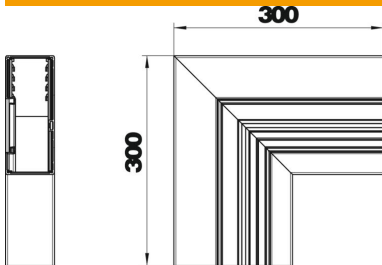

Muszaki adatlap

Lapos sarokidom, aszimmetrikus, emelkedő, Rapid 80 szerelvénybeépítő csatornához, GA-A70170 típus
Cikkszám: 6279423

Lapos sarokelem, emelkedő, Rapid 80 GA alumínium szerelvénybeépítő csatornák irányváltásához.

Az idomdarabok látható felülete le van fóliázva. A fedelet külön kell megrendelni.

Alu alumínium

EL eloxált

Törzsadatok

Cikkszám	6279423
Típus	GA-AFS70170EL
1. megnevezés	Lapos sarokelem
2. megnevezés	aszimmetrikus
Gyártó	OBO
Méret	70x170x300
Anyag	Alumínium
Felület	eloxált
Felületi szabvány	
Legkisebb eladási egység	1
menyiségegység	Darab
Súly	142,6 kg
súly-mértékegység	kg/100 darab

Muszaki adatlap

Lapos sarokidom, aszimmetrikus, emelkedő, Rapid 80 szerelvénybeépítő csatornához, GA-A70170 típus
Cikkszám: 6279423

Méretetek

hossz	300 mm
szélesség	170 mm
Magasság	70 mm

Műszaki adatok

A felsőrészek darabszáma	1
Kivitel	Alsó rész
csatornaszélességhez	170 mm
csatornamagassághoz	70 mm
Halogénmentes	igen
Kábeltartó kapcsok	nem
Csatorna-összekötő	nem
A felső részek szerelési módja	Belül vezetett
Szerelési perforálás a padlóban	nem
fedélszélesség	76,5 mm
Irányváltás	függőleges, emelkedő
Védettségi	IP30
Védőfólia	igen
Schutzgrad IK-Code	IK10
Szimmetrikus	nem
Alkalmazási hőmérséklet-tartomány max.	60 °C
Alkalmazási hőmérséklet-tartomány min.	-25 °C
Szögterület min.	90 mm