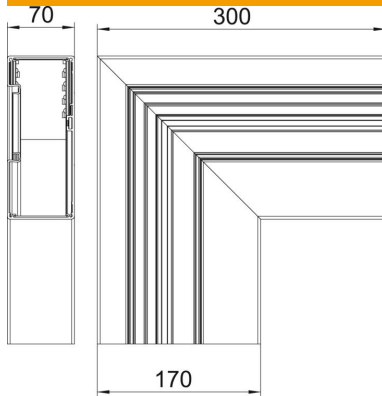

Muszaki adatlap

Lapos sarokidom, aszimmetrikus, eső, Rapid 80 szerelvénybeépítő csatornához, GA-A70170 típus
Cikkszám: 6279430

Lapos sarokelem, eső, Rapid 80 GA alumínium szerelvénybeépítő csatornák irányváltásához.

Az idomdarabok látható felülete le van fóliázva. A fedelet külön kell megrendelni.

Alu alumínium

Törzsadatok

Cikkszám	6279430
Típus	GA-AFF70170RW
1. megnevezés	Lapos sarokelem
2. megnevezés	aszimmetrikus eső
Gyártó	OBO
Méret	70x170x300
Szín	hófehér; RAL 9010
Anyag	Alumínium
Legkisebb eladási egység	1
mennyiségegység	Darab
Súly	132,6 kg
súly-mértékegység	kg/100 darab

Muszaki adatlap

Lapos sarokidom, aszimmetrikus, eső, Rapid 80
szerelvénybeépítő csatornához, GA-A70170 típus
Cikkszám: 6279430

Méretetek

hossz	300 mm
szélesség	170 mm
Magasság	70 mm

Műszaki adatok

A felsőrészek darabszáma	1
Kivitel	Alsó rész
csatornaszélességhez	170 mm
csatornamagassághoz	70 mm
Halogénmentes	igen
Kábeltartó kapcsok	nem
Csatorna-összekötő	nem
A felső részek szerelési módja	Belül vezetett
Szerelési perforálás a padlóban	nem
fedélszélesség	76,5 mm
Irányváltás	függőleges, lejtős
Védettség	IP30
Védőfólia	igen
Schutzgrad IK-Code	IK10
Szimmetrikus	nem
Alkalmazási hőmérséklet-tartomány max.	60 °C
Alkalmazási hőmérséklet-tartomány min.	-25 °C
Szögtartomány min.	90 mm