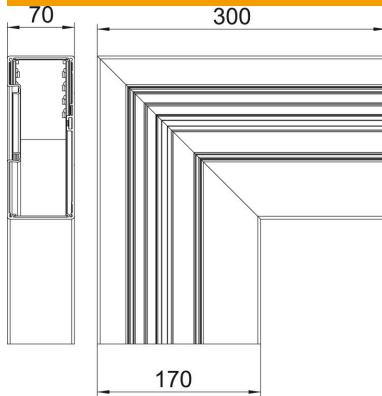

Muszaki adatlap

Lapos sarokidom, aszimmetrikus, eső, Rapid 80 szerelvénybeépítő csatornához, GA-A70170 típus
Cikkszám: 6279433

Lapos sarokelem, eső, Rapid 80 GA alumínium szerelvénybeépítő csatornák irányváltásához.

Az idomdarabok látható felülete le van fóliázva. A fedelet külön kell megrendelni.

Alu alumínium

EL eloxált

Törzsadatok

Cikkszám	6279433
Típus	GA-AFF70170EL
1. megnevezés	Lapos sarokelem
2. megnevezés	aszimmetrikus eső
Gyártó	OBO
Méret	70x170x300
Anyag	Alumínium
Felület	eloxált
Felületi szabvány	
Legkisebb eladási egység mennyiségegység	1
Súly	132,6 kg
súly-mértékegység	kg/100 darab

Muszaki adatlap

Lapos sarokidom, aszimmetrikus, eső, Rapid 80 szerelvénybeépítő csatornához, GA-A70170 típus
Cikkszám: 6279433

Méretetek

hossz	300 mm
szélesség	170 mm
Magasság	70 mm

Műszaki adatok

A felsőrészek darabszáma	1
Kivitel	Alsó rész
csatornaszélességhez	170 mm
csatornamagassághoz	70 mm
Halogénmentes	igen
Kábeltartó kapcsok	nem
Csatorna-összekötő	nem
A felső részek szerelési módja	Belül vezetett
Szerelési perforálás a padlóban	nem
fedélszélesség	76,5 mm
Írányváltás	függőleges, lejtős
Védettség	IP30
Védőfólia	igen
Schutzgrad IK-Code	IK10
Szimmetrikus	nem
Alkalmazási hőmérséklet-tartomány max.	60 °C
Alkalmazási hőmérséklet-tartomány min.	-25 °C
Szögtartomány min.	90 mm