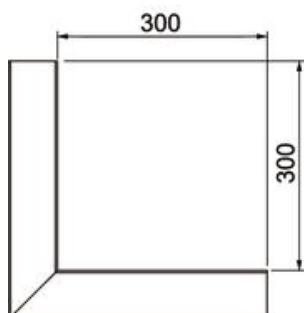

Muszaki adatlap

Külső sarokelem, aszimmetrikus, Rapid 80
szerelvénybeépítő csatornához, GA-A70170 típus
Cikkszám: 6279410

Külső sarokelem, Rapid 80 alumínium szerelvénybeépítő csatorna
irányváltásához.
Az idomdarabok látható felülete le van fóliázva. A fedelet külön kell megrendelni.

Alu alumínium

Törzsadatok

Cikkszám	6279410
Típus	GA-AA70170RW
1. megnevezés	külső sarok
2. megnevezés	aszimmetrikus
Gyártó	OBO
Méret	70x170x300
Szín	hófehér; RAL 9010
Anyag	Alumínium
Legkisebb eladási egység	1
mennyiségegység	Darab
Súly	202,2 kg
súly-mértékegység	kg/100 darab

Muszaki adatlap

Külső sarokelem, aszimmetrikus, Rapid 80
szerelvénybeépítő csatornához, GA-A70170 típus
Cikkszám: 6279410

Méretetek

hossz	300 mm
szélesség	170 mm
Magasság	70 mm

Műszaki adatok

A felsőrészek darabszáma	1
Kivitel	Alsó rész
csatornaszélességhez	170 mm
csatornamagassághoz	70 mm
Halogénmentes	igen
Kábeltartó kapcsok	nem
Csatorna-összekötő	nem
A felső részek szerelési módja	Belül vezetett
Szerelési perforálás a padlóban	nem
fedélszélesség	76,5 mm
Védettség	IP30
Védőfólia	igen
Schutzgrad IK-Code	IK10
Szimmetrikus	nem
Alkalmazási hőmérséklet-tartomány max.	60 °C
Alkalmazási hőmérséklet-tartomány min.	-25 °C
Szögtartomány min.	90 mm