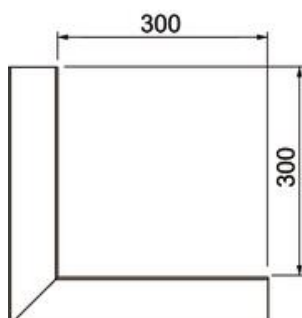

Muszaki adatlap

Külső sarokelem, aszimmetrikus, Rapid 80
szerelvénybeépítő csatornához, GA-A70170 típus
Cikkszám: 6279413

Külső sarokelem, Rapid 80 alumínium szerelvénybeépítő csatorna
irányváltásához.
Az idomdarabok látható felülete le van fóliázva. A fedelet külön kell megrendelni.

Alu	alumínium
EL	eloxált

Törzsadatok

Cikkszám	6279413
Típus	GA-AA70170EL
1. megnevezés	külső sarok
2. megnevezés	aszimmetrikus
Gyártó	OBO
Méret	70x170x300
Anyag	Alumínium
Felület	eloxált
Felületi szabvány	
Legkisebb eladási egység	1
menyiségegység	Darab
Súly	202,2 kg
súly-mértékegység	kg/100 darab

Műszaki adatlap

Külső sarokelem, aszimmetrikus, Rapid 80
szerelvénybeépítő csatornához, GA-A70170 típus
Cikkszám: 6279413

Méretetek

hossz	300 mm
szélesség	170 mm
Magasság	70 mm

Műszaki adatok

A felsőrészek darabszáma	1
Kivitel	Alsó rész
csatornaszélességhez	170 mm
csatornamagassághoz	70 mm
Halogénmentes	igen
Kábeltartó kapcsok	nem
Csatorna-összekötő	nem
A felső részek szerelési módja	Belül vezetett
Szerelési perforálás a padlóban	nem
fedélszélesség	76,5 mm
Védettség	IP30
Védőfólia	igen
Schutzgrad IK-Code	IK10
Szimmetrikus	nem
Alkalmazási hőmérséklet-tartomány max.	60 °C
Alkalmazási hőmérséklet-tartomány min.	-25 °C
Szögtartomány min.	90 mm