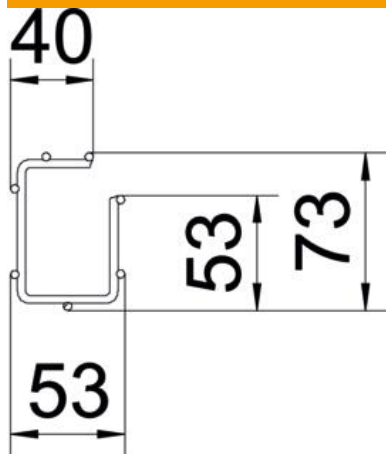

Muszaki adatlap

G-profilú Magic® rácsos kábeltálca, oldalmagasság 75 mm,
FT

Cikkszám: 6005523

Ponthegeztett acélhuzalból készült, különböző oldalmagasságú és szélességű G-profilú rácsos kábeltálca. Közvetlen fali és mennyezeti szerelést tesz lehetővé. Terhelési adatok a különböző rögzítési módokhoz külön kérésre.

Mágneses árnyékoló csillapítás 15 dB

CE

St acél

FT merítetten tűzihorganyzott

Törzsadatok

Cikkszám	6005523
Típus	G-GRM 75 50 FT
1. megnevezés	G-GRM rácsos kábeltálca
Gyártó	OBO
Méret	75x50x3000
Anyag	acél
Felület	merítetten tűzihorganyzott
Felületi szabvány	DIN EN ISO 1461
Legkisebb eladási egység mennyiségegység	3 méter
Súly	83,7 kg
súly-mértékegység	kg/100 m

Muszaki adatlap

G-profilú Magic® rácsos kábeltálca, oldalmagasság 75 mm,
FT

Cikkszám: 6005523

Méretetek

hossz	3 000 mm
szélesség	50 mm
szélesség	1,97 in
Magasság	75 mm
Magasság	2,95 in
A méret	53 mm
B méret	53 mm
C méret	38 mm
H méret	73 mm

Műszaki adatlap

G-profilú Magic® rácsos kábeltálca, oldalmagasság 75 mm,
FT

Cikkszám: 6005523

Műszaki adatok

Összekötők kivitele	Integrált összekötő
Szerelőrendszerek rögzítési módja	Mennyezet Fali-
Tűzálló kábelrendszerek –	igen
Beépített válaszfal	nélkül
Hasznos keresztmetszet	22 cm ²
Hasznos keresztmetszet	2200 mm ²
Profilalak	G-alak
Rozsdamentes acél, maratott	nem
Csavar nélküli összekötő	igen
Nagyfeszítvű kivitel	nem
Terhelésteszt típusa az IEC 61537 szerint	II. típus
Az összekötő fajtája, kábeltartó-rendszer	Rögzítés bepattintással