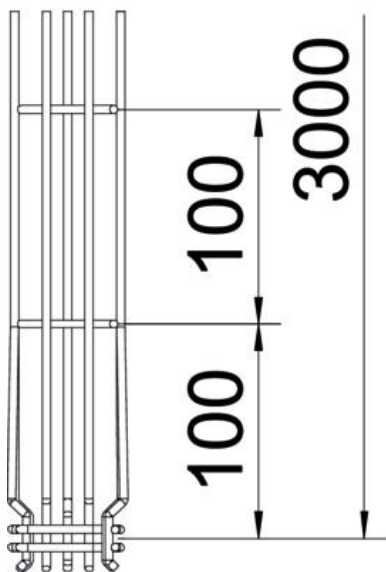

Muszaki adatlap

G-profilú Magic® rácsos kábeltálca, oldalmagasság 75 mm,
FT

Cikkszám: 6005523

Ponthegeztett acélhuzalból készült, különböző oldalmagasságú és szélességű G-profilú rácsos kábeltálca. Közvetlen fali és mennyezeti szerelést tesz lehetővé. Terhelési adatok a különböző rögzítési módokhoz külön kérésre.

Mágneses árnyékoló csillapítás 15 dB

CE

St acél

FT merítetten tűzihorganyzott

Törzsadatok

Cikkszám	6005523
Típus	G-GRM 75 50 FT
1. megnevezés	G-GRM rácsos kábeltálca
Gyártó	OBO
Méret	75x50x3000
Anyag	acél
Felület	merítetten tűzihorganyzott
Felületi szabvány	DIN EN ISO 1461
Legkisebb eladási egység mennyiségegység	3 méter
Súly	83,7 kg
súly-mértékegység	kg/100 m

Muszaki adatlap

G-profilú Magic® rácsos kábeltálca, oldalmagasság 75 mm,
FT

Cikkszám: 6005523

Méretetek

hossz	3 000 mm
szélesség	50 mm
szélesség	1,97 in
Magasság	75 mm
Magasság	2,95 in
A méret	53 mm
B méret	53 mm
C méret	38 mm
H méret	73 mm

Műszaki adatlap

G-profilú Magic® rácsos kábeltálca, oldalmagasság 75 mm,
FT

Cikkszám: 6005523

Műszaki adatok

Összekötők kivitele	Integrált összekötő
Szerelőrendszerek rögzítési módja	Mennyezet Fali-
Tűzálló kábelrendszerek –	igen
Beépített válaszfal	nélkül
Hasznos keresztmetszet	22 cm ²
Hasznos keresztmetszet	2200 mm ²
Profilalak	G-alak
Rozsdamentes acél, maratott	nem
Csavar nélküli összekötő	igen
Nagyfeszítvű kivitel	nem
Terhelésteszt típusa az IEC 61537 szerint	II. típus
Az összekötő fajtája, kábeltartó-rendszer	Rögzítés bepattintással