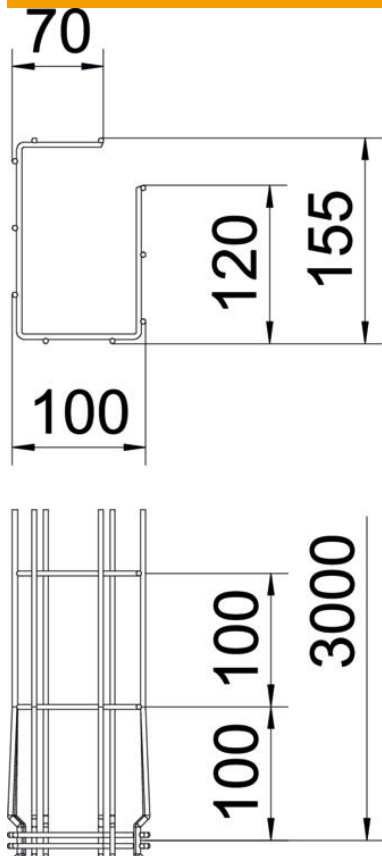

# Muszaki adatlap

G-profilú Magic® rácsos kábeltálca, oldalmagasság 150 mm, FT

Cikkszám: 6005529

Ponthegeztett acélhuzalból készült, különböző oldalmagasságú és szélességű G-profilú rácsos kábeltálca. Közvetlen fali és mennyezeti szerelést tesz lehetővé. Terhelési adatok a különböző rögzítési módokhoz külön kérésre.

## Törzsadatok

|  |                            |
|--|----------------------------|
| Cikkszám                                 | 6005529                    |
| Típus                                    | G-GRM 150 100 FT           |
| 1. megnevezés                            | G-GRM rácsos kábeltálca    |
| Gyártó                                   | OBO                        |
| Méret                                    | 150x100x3000               |
| Anyag                                    | acél                       |
| Felület                                  | merítetten tűzihorganyzott |
| Felületi szabvány                        | DIN EN ISO 1461            |
| Legkisebb eladási egység mennyiségegység | 3 méter                    |
| Súly                                     | 134,033 kg                 |
| súly-mértékegység                        | kg/100 m                   |

# Muszaki adatlap

G-profilú Magic® rácsos kábeltálca, oldalmagasság 150 mm, FT

Cikkszám: 6005529

## Méretetek

|           |          |
|-----------|----------|
| hossz     | 3 000 mm |
| szélesség | 100 mm   |
| szélesség | 3,94 in  |
| Magasság  | 150 mm   |
| Magasság  | 5,91 in  |
| A méret   | 120 mm   |
| B méret   | 100 mm   |
| C méret   | 68 mm    |
| H méret   | 155 mm   |