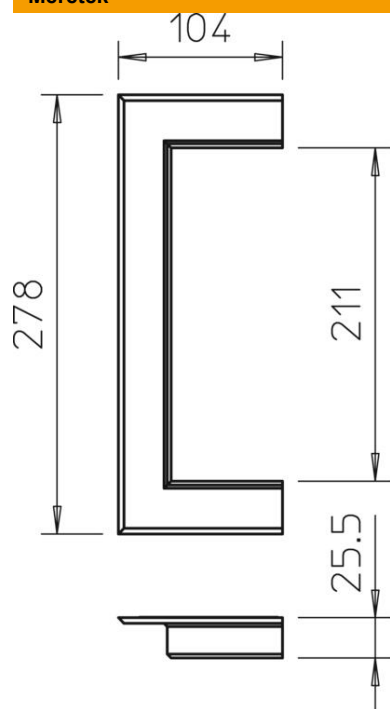

Muszaki adatlap

Fali takarókeret, alumínium, nyitott, 70210

Cikkszám: 6278830

Fali takarókeret, nyitott, fali átvezetések lezárásához csatornák falra történő szerelésekor.

Alu alumínium

Törzsadatok

Cikkszám	6278830
Típus	G-AWAO70210RW
1. megnevezés	fali takarókeret
2. megnevezés	nyitott
Gyártó	OBO
Méret	104x278x25
Szín	hófehér; RAL 9010
Anyag	Alumínium
Legkisebb eladási egység	1
mennyiségegység	Darab
Súly	13,6 kg
súly-mértékegység	kg/100 darab

Muszaki adatlap

Fali takarókeret, alumínium, nyitott, 70210

Cikkszám: 6278830

Méreték

hossz	25 mm
szélesség	278 mm
Magasság	104 mm

Műszaki adatok

Kivitel	Univerzális
Halogénmentes	igen
csatornamélység	70 mm
A csatorna beépítési típusa	Fali-