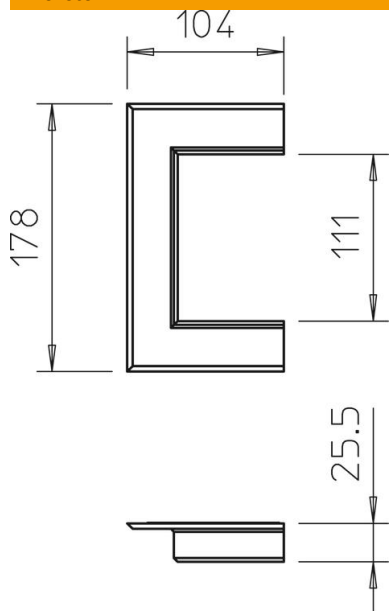

Muszaki adatlap

Fali takarókeret, alumínium, nyitott, 70110

Cikkszám: 6278800

Fali takarókeret, nyitott, fali átvezetések lezárásához csatornák falra történő szerelésekor.

Alu alumínium

Törzsadatok

Cikkszám	6278800
Típus	G-AWAO70110RW
1. megnevezés	fali takarókeret
2. megnevezés	nyitott
Gyártó	OBO
Méret	104x178x25
Szín	hófehér; RAL 9010
Anyag	Alumínium
Legkisebb eladási egység	1
mennyiségegység	Darab
Súly	10,3 kg
súly-mértékegység	kg/100 darab

Muszaki adatlap

Fali takarókeret, alumínium, nyitott, 70110

Cikkszám: 6278800

Méretetek

hossz	25 mm
szélesség	178 mm
Magasság	104 mm

Műszaki adatok

Kivitel	Univerzális
Halogénmentes	igen
csatornamélység	70 mm
A csatorna beépítési típusa	Fali-