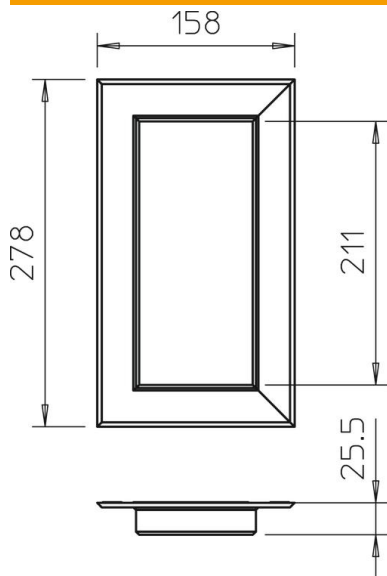

Muszaki adatlap

Fali takarókeret, alumínium, zárt, 90210

Cikkszám: 6279050

Fali takarókeret, zárt, fali átvezetések lezárásához konzolos szerelésnél. Megfelelő méretben ez is alkalmas ISS médiaoszlop mennyezeti takarójának.

Alu alumínium

Törzsadatok

Cikkszám	6279050
Típus	G-AWAG90210RW
1. megnevezés	fali takarókeret
2. megnevezés	zárt
Gyártó	OBO
Méret	158x278x25
Szín	hófehér; RAL 9010
Anyag	Alumínium
Legkisebb eladási egység	1
mennyiségegység	Darab
Súly	23,9 kg
súly-mértékegység	kg/100 darab

Muszaki adatlap

Fali takarókeret, alumínium, zárt, 90210

Cikkszám: 6279050

Méretetek

hossz	25 mm
szélesség	278 mm
Magasság	158 mm

Műszaki adatok

Kivitel	Univerzális
Halogénmentes	igen
csatornamélység	90 mm
A csatorna beépítési típusa	Fali-