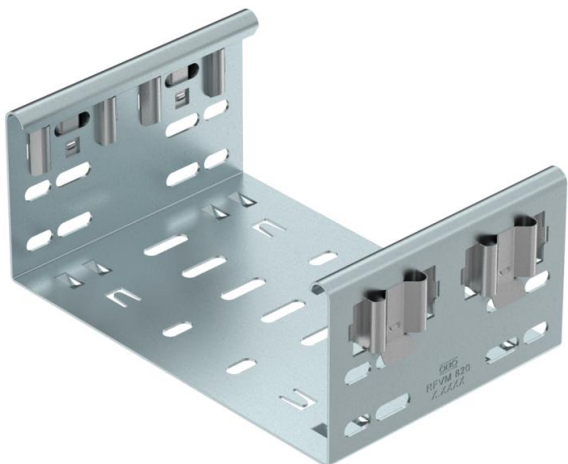

Muszaki adatlap

Magic rendszerű összekötő, DD

Cikkszám: 6065822

Magic rendszerű összekötő a 85 mm-es oldalmagasságú Magic-idomok közvetlen és csavarmentes összekötéséhez. Az összekötő négy rugós csatlakozókapoccsal van ellátva és vágott kábeltálcák közvetlen összekötéséhez is használható, oldalanként két csatlakozókapoccsal. Vágott kábeltálcának idommal történő összekötéséhez kötésenként egy hosszanti összekötő szettet is fel kell használni.

Az idomösszekötő az MKSM, MKSMU, SKSM és SKSMU kábeltálcákkal kompatibilis.

St acél

DD szalaghorganyzott Zink/Alumínium, Double Dip

Törzsadatok

Cikkszám	6065822
Típus	FVM 860 DD
1. megnevezés	Hosszanti összekötő
2. megnevezés	gyorscsatlakozóval
Gyártó	OBO
Méret	85x600
Anyag	acél
Felület	szalaghorganyzott Zink/Alumínium, Double Dip
Felületi szabvány	DIN EN 10346
Legkisebb eladási egység	1
mennyiségegység	Darab
Súly	100,2 kg
súly-mértékegység	kg/100 darab

Méretek

hossz	135 mm
szélesség	600 mm
Magasság	85 mm
lemezvastagság	1,25 mm
B méret	600 mm

Muszaki adatlap

Magic rendszerű összekötő, DD

Cikkszám: 6065822

Műszaki adatok

Kivétel	Hosszanti összekötő
Tűzálló kábelrendszerek –	nem
Alkalmazható rácsos kábeltálcához	nem
Alkalmazható kábelletrához	nem
Alkalmazható kábeltálcához	igen
Alkalmazható magas kábeltartó-rendszerhez	85 mm
Csuklós összekötő, vízszintes	nem
Csuklós összekötő, függőleges	nem
Rozsdamentes acél, maratott	nem
Összekötési mód	Csavar nélküli összekötő