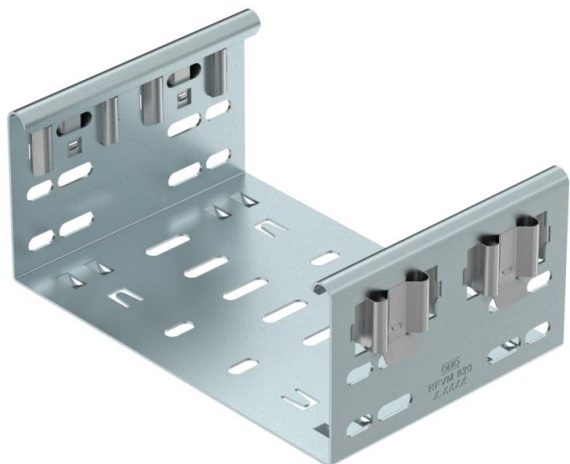

Muszaki adatlap

Magic rendszerű összekötő, DD

Cikkszám: 6065820

Magic rendszerű összekötő a 85 mm-es oldalmagasságú Magic-idomok közvetlen és csavarmentes összekötéséhez. Az összekötő négy rugós csatlakozókapoccsal van ellátva és vágott kábeltálcák közvetlen összekötéséhez is használható, oldalanként két csatlakozókapoccsal. Vágott kábeltálcának idommal történő összekötéséhez kötésenként egy hosszanti összekötő szettet is fel kell használni.

Az idomösszekötő az MKSM, MKSMU, SKSM és SKSMU kábeltálcákkal kompatibilis.

St acél

DD szalaghorganyzott Zink/Alumínium, Double Dip

Törzsadatok

Cikkszám	6065820
Típus	FVM 850 DD
1. megnevezés	Hosszanti összekötő
2. megnevezés	gyorscsatlakozóval
Gyártó	OBO
Méret	85x500
Anyag	acél
Felület	szalaghorganyzott Zink/Alumínium, Double Dip
Felületi szabvány	DIN EN 10346
Legkisebb eladási egység mennyiségegység	1
Súly	87,4 kg
súly-mértékegység	kg/100 darab

Méretetek

hossz	135 mm
szélesség	500 mm
Magasság	85 mm
lemezvastagság	1,25 mm
B méret	500 mm

Műszaki adatlap

Magic rendszerű összekötő, DD

Cikkszám: 6065820

Műszaki adatok

Kivétel	Hosszanti összekötő
Tűzálló kábelrendszerek –	nem
Alkalmazható rácsos kábeltálcához	nem
Alkalmazható kábelletrához	nem
Alkalmazható kábeltálcához	igen
Alkalmazható magas kábeltartó-rendszerhez	85 mm
Csuklós összekötő, vízszintes	nem
Csuklós összekötő, függőleges	nem
Rozsdamentes acél, maratott	nem
Összekötési mód	Csavar nélküli összekötő